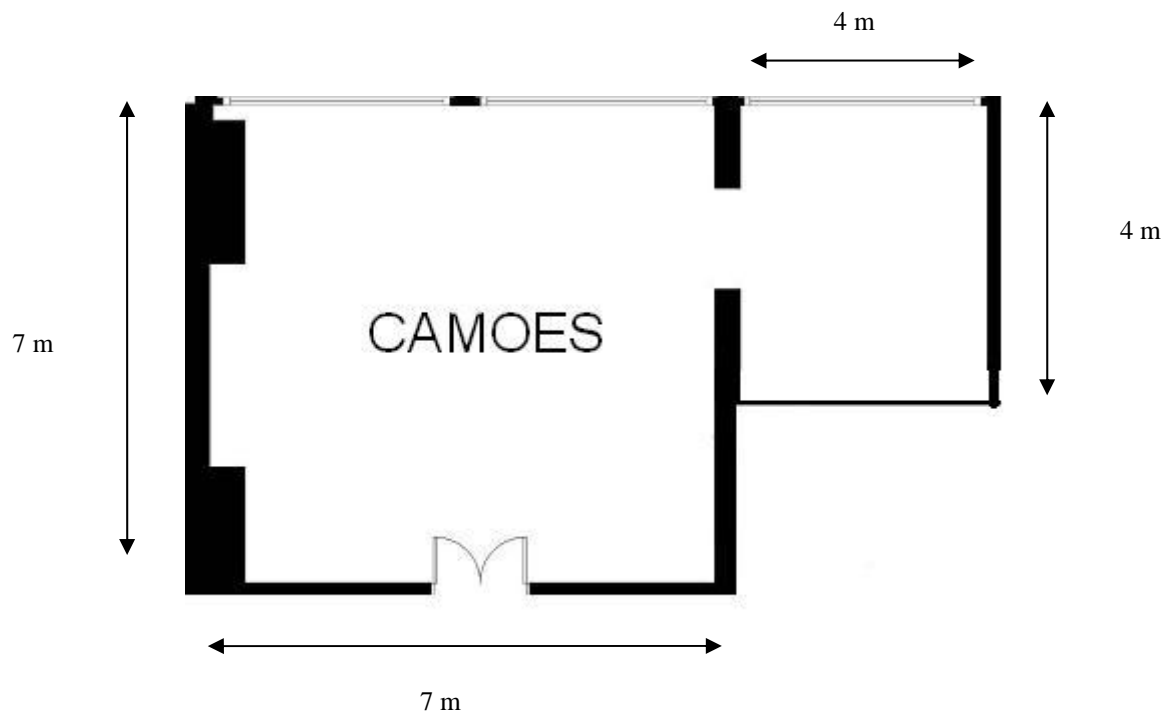

Tejo

1ª Planta
1st Floor

Luz Natural	Sí	Montaje	
Natural Daylight	Yes	Set up	
Columna	No	Imperial	24
Column	No	Boardroom	
Superficie sqm	30	Buffet	-
Surface sqf	323	Buffet Rounds	
Altura sqm	2.50	Cabaret	-
Height sqf	8.20	Cabaret	
Largo x Ancho sqm	7 x 4	Cóctel	-
Length x Width sqf	23 x 13	Cocktail	
Cortina de Oscurecimiento	Sí	Escuela	-
Blackout	Yes	Classroom	
Climatización	Sí	Corona	-
Climate control	Yes	Hollow Square	
Internet Wifi & ISDN	Sí	Banquete	-
Internet Wifi & ISDN	Yes	Rounds	
Nº Enchufe Electricidad	12	Teatro	-
Nº Electric plugs		Theatre	
Nº Enchufe Teléfono	5	Forma de U	-
Nº Telephone plugs		U Shape	

Fernando Pessoa

1ª Planta
1st Floor

Luz Natural	Sí	Montaje	
Natural Daylight	Yes	Set up	
Columna	No	Imperial	24
Column	No	Boardroom	
Superficie sqm	52	Buffet	32
Surface sqf	560	Buffet Rounds	
Altura sqm	2.50	Cabaret	30
Height sqf	8.20	Cabaret	
Largo x Ancho sqm	7 x 7	Cóctel	45
Length x Width sqf	23 x 23	Cocktail	
Cortina de Oscurecimiento	Sí	Escuela	32
Blackout	Yes	Classroom	
Climatización	Sí	Corona	40
Climate control	Yes	Hollow Square	
Internet Wifi & ISDN	Sí	Banquete	40
Internet Wifi & ISDN	Yes	Rounds	
Nº Enchufe Electricidad	11	Teatro	26
Nº Electric plugs		Theatre	
Nº Enchufe Teléfono	5	Forma de U	20
Nº Telephone plugs		U Shape	

Camoés

1ª Planta
1st Floor

Luz Natural	Sí		
Natural Daylight	Yes		
Columna	No		
Column	No		
Superficie sqm	49 + 15		
Surface sqf	527 + 161		
Altura sqm	2.50		
Height sqf	8.20		
Largo x Ancho sqm	7 x 7 + 4 x 4		
Length x Width sqf	23x23 + 13x13		
Cortina de Oscurecimiento	Sí		
Blackout	Yes		
Climatización	Sí		
Climate control	Yes		
Internet Wifi & ISDN	Sí		
Internet Wifi & ISDN	Yes		
Nº Enchufe Electricidad	22		
Nº Electric plugs			
Nº Enchufe Teléfono	9		
Nº Telephone plugs			
		Montaje	
		Set up	
		Imperial	24
		Boardroom	
		Buffet	32
		Buffet Rounds	
		Cabaret	30
		Cabaret	
		Cóctel	45
		Cocktail	
		Escuela	32
		Classroom	
		Corona	40
		Hollow Square	
		Banquete	40
		Rounds	
		Teatro	26
		Theatre	
		Forma de U	20
		U Shape	