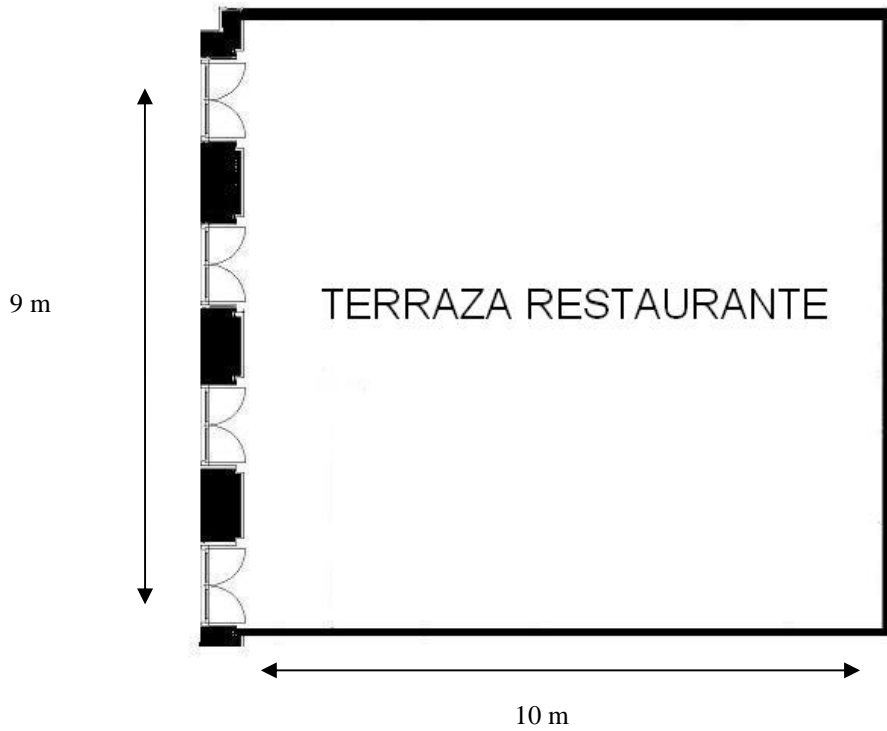

Miró

Planta -1
-1 Floor

Luz Natural	No	Montaje	
Natural Daylight	No	Set up	
Columna	No	Imperial	24
Column	No	Boardroom	
Superficie sqm	52	Buffet	24
Surface sqf	560	Buffet Rounds	
Altura sqm	3.30	Cabaret	24
Height sqf	10.83	Cabaret	
Largo x Ancho sqm	7 x 7	Cóctel	50
Length x Width sqf	23 x 23	Cocktail	
Cortina de Oscurecimiento	No	Escuela	30
Blackout	No	Classroom	
Climatización	Sí	Corona	24
Climate control	Yes	Hollow Square	
Internet Wifi & ISDN	Sí	Banquete	40
Internet Wifi & ISDN	Yes	Rounds	
Nº Enchufe Electricidad	12	Teatro	40
Nº Electric plugs		Theatre	
Nº Enchufe Telefono	4	Forma de U	20
Nº Telephone plugs		U Shape	

Terraza Restaurante

Planta Noble
Lobby Level

Luz Natural	Si		
Natural Daylight	Yes		
Columna	No		
Column	No		
Superficie sqm	90		
Surface sqf	969		
Altura sqm	-		
Height sqf	-		
Largo x Ancho sqm	10 x 9		
Length x Width sqf	33 x 30		
Cortina de Oscurecimiento	-		
Blackout	-		
Climatización	-		
Climate control	-		
Internet Wifi & ISDN	Si		
Internet Wifi & ISDN	Yes		
Nº Enchufe Electricidad	-		
Nº Electric plugs	-		
Nº Enchufe Telefono	-		
Nº Telephone plugs	-		
		Montaje	
		Set up	
		Imperial	-
		Boardroom	
		Buffet	50
		Buffet Rounds	
		Cabaret	-
		Cabaret	
		Cóctel	80
		Cocktail	
		Escuela	-
		Classroom	
		Corona	-
		Hollow Square	
		Banquete	70
		Rounds	
		Teatro	-
		Theatre	
		Forma de U	-
		U Shape	