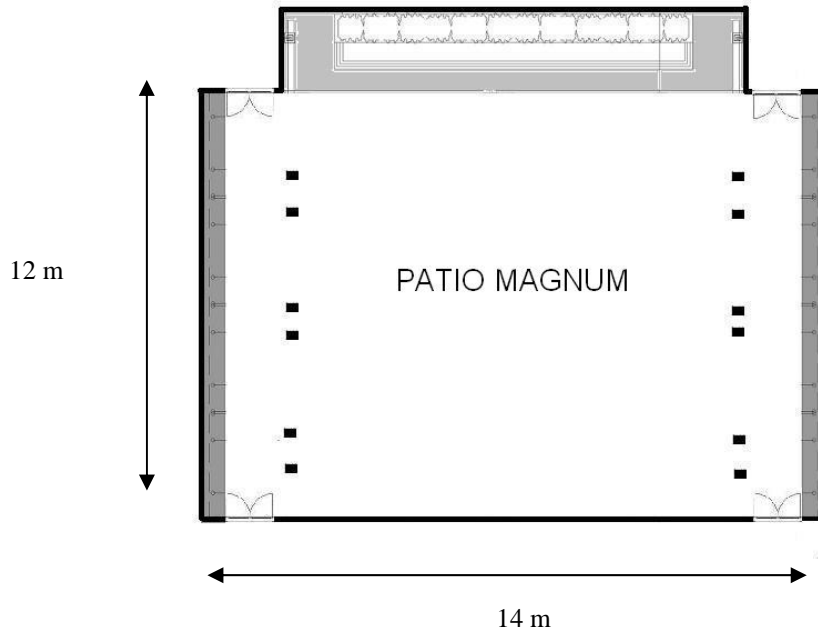

Terraza Restaurante

Planta Noble
Lobby Level

Luz Natural	Si		
Natural Daylight	Yes		
Columna	No		
Column	No		
Superficie sqm	90		
Surface sqf	969		
Altura sqm	-		
Height sqf	-		
Largo x Ancho sqm	10 x 9		
Length x Width sqf	33 x 30		
Cortina de Oscurecimiento	-		
Blackout	-		
Climatización	-		
Climate control	-		
Internet Wifi & ISDN	Si		
Internet Wifi & ISDN	Yes		
Nº Enchufe Electricidad	-		
Nº Electric plugs	-		
Nº Enchufe Telefono	-		
Nº Telephone plugs	-		
		Montaje	
		Set up	
		Imperial	-
		Boardroom	
		Buffet	50
		Buffet Rounds	
		Cabaret	-
		Cabaret	
		Cóctel	80
		Cocktail	
		Escuela	-
		Classroom	
		Corona	-
		Hollow Square	
		Banquete	70
		Rounds	
		Teatro	-
		Theatre	
		Forma de U	-
		U Shape	

Patio Magnum

Planta Noble
Lobby Level

Luz Natural	Si		
Natural Daylight	Sí		
Columna	No		
Column	No		
Superficie sqm	170		
Surface sqf	1830		
Altura sqm	-		
Height sqf	-		
Largo x Ancho sqm	14 x 12		
Length x Width sqf	46 x 40		
Cortina de Oscurecimiento	-		
Blackout	-		
Climatización	-		
Climate control	-		
Internet Wifi & ISDN	Si		
Internet Wifi & ISDN	Yes		
N° Enchufe Electricidad	-		
N° Electric plugs	-		
N° Enchufe Telefono	-		
N° Telephone plugs	-		
		Montaje	
		Set up	
		Imperial	-
		Boardroom	
		Buffet	70
		Buffet Rounds	
		Cabaret	-
		Cabaret	
		Cóctel	100
		Cocktail	
		Escuela	-
		Classroom	
		Corona	-
		Hollow Square	
		Banquete	80
		Rounds	
		Teatro	-
		Theatre	
		Forma de U	-
		U Shape	