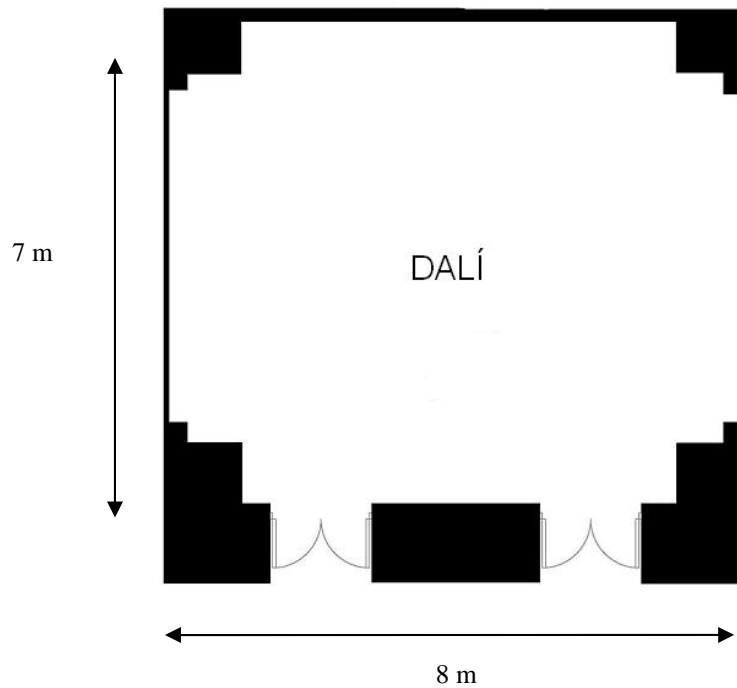

Picasso-Dalí-Miró

Planta -1
-1 Floor

Luz Natural	No	Montaje	
Natural Daylight	No	Set up	
Columna	No	Imperial	68
Column	No	Boardroom	
Superficie sqm	170	Buffet	72
Surface sqf	1830	Buffet Rounds	
Altura sqm	3.30	Cabaret	72
Height sqf	10.83	Cabaret	
Largo x Ancho sqm	21 x 8	Cóctel	140
Length x Width sqf	69 x 26	Cocktail	
Cortina de Oscurecimiento	No	Escuela	50
Blackout	No	Classroom	
Climatización	Sí	Corona	68
Climate control	Yes	Hollow Square	
Internet Wifi & ISDN	Sí	Banquete	120
Internet Wifi & ISDN	Yes	Rounds	
Nº Enchufe Electricidad	-	Teatro	120
Nº Electric plugs		Theatre	
Nº Enchufe Teléfono	-	Forma de U	60
Nº Telephone plugs		U Shape	

Picasso

Planta -1
-1 Floor

Luz Natural	No	Montaje	
Natural Daylight	No	Set up	
Columna	No	Imperial	24
Column	No	Boardroom	
Superficie sqm	58	Buffet	24
Surface sqf		Buffet Rounds	
Altura sqm	3.30	Cabaret	24
Height sqf	10.83	Cabaret	
Largo x Ancho sqm	7 x 8	Cóctel	50
Length x Width sqf	23 x 26	Cocktail	
Cortina de Oscurecimiento	No	Escuela	30
Blackout	No	Classroom	
Climatización	Sí	Corona	24
Climate control	Yes	Hollow Square	
Internet Wifi & ISDN	Sí	Banquete	40
Internet Wifi & ISDN	Yes	Rounds	
Nº Enchufe Electricidad	7	Teatro	40
Nº Electric plugs		Theatre	
Nº Enchufe Teléfono	3	Forma de U	20
Nº Telephone plugs		U Shape	

Dalí

Planta -1
-1 Floor

Luz Natural	No		
Natural Daylight	No		
Columna	No		
Column	No		
Superficie sqm	60		
Surface sqf	646		
Altura sqm	3.30		
Height sqf	10.83		
Largo x Ancho sqm	8 x 7		
Length x Width sqf	26 x 23		
Cortina de Oscurecimiento	No		
Blackout	No		
Climatización	Sí		
Climate control	Yes		
Internet Wifi & ISDN	Sí		
Internet Wifi & ISDN	Yes		
Nº Enchufe Electricidad	12		
Nº Electric plugs			
Nº Enchufe Telefono	4		
Nº Telephone plugs			
		Montaje	
		Set up	
		Imperial	24
		Boardroom	
		Buffet	24
		Buffet Rounds	
		Cabaret	24
		Cabaret	
		Cóctel	50
		Cocktail	
		Escuela	30
		Classroom	
		Corona	24
		Hollow Square	
		Banquete	40
		Rounds	
		Teatro	40
		Theatre	
		Forma de U	20
		U Shape	