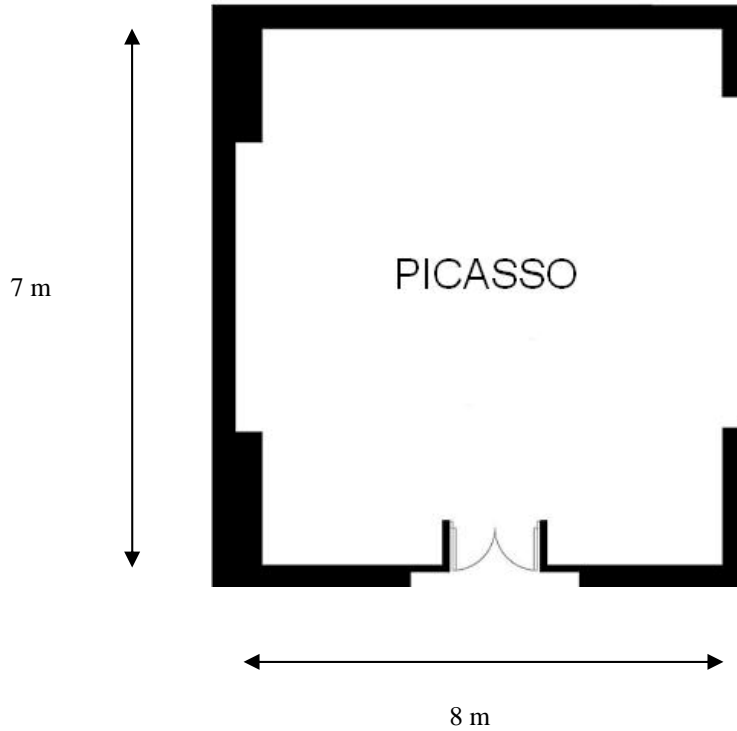

Zurabarán

Planta -1
-1 Floor

Luz Natural	No	Montaje	
Natural Daylight	No	Set up	
Columna	No	Imperial	54
Column	No	Boardroom	
Superficie sqm	140	Buffet	64
Surface sqf	1507	Buffet Rounds	
Altura sqm	3.45	Cabaret	36
Height sqf	11.32	Cabaret	
Largo x Ancho sqm	18 x 8	Cóctel	100
Length x Width sqf	59 x 26	Cocktail	
Cortina de Oscurecimiento	No	Escuela	64
Blackout	No	Classroom	
Climatización	Sí	Corona	54
Climate control	Yes	Hollow Square	
Internet Wifi & ISDN	Sí	Banquete	100
Internet Wifi & ISDN	Yes	Rounds	
Nº Enchufe Electricidad	31	Teatro	90
Nº Electric plugs		Theatre	
Nº Enchufe Teléfono	10	Forma de U	50
Nº Telephone plugs		U Shape	

Picasso-Dalí-Miró

Planta -1
-1 Floor

Luz Natural	No	Montaje	
Natural Daylight	No	Set up	
Columna	No	Imperial	68
Column	No	Boardroom	
Superficie sqm	170	Buffet	72
Surface sqf	1830	Buffet Rounds	
Altura sqm	3.30	Cabaret	72
Height sqf	10.83	Cabaret	
Largo x Ancho sqm	21 x 8	Cóctel	140
Length x Width sqf	69 x 26	Cocktail	
Cortina de Oscurecimiento	No	Escuela	50
Blackout	No	Classroom	
Climatización	Sí	Corona	68
Climate control	Yes	Hollow Square	
Internet Wifi & ISDN	Sí	Banquete	120
Internet Wifi & ISDN	Yes	Rounds	
Nº Enchufe Electricidad	-	Teatro	120
Nº Electric plugs		Theatre	
Nº Enchufe Teléfono	-	Forma de U	60
Nº Telephone plugs		U Shape	

Picasso

Planta -1
-1 Floor

Luz Natural	No	Montaje	
Natural Daylight	No	Set up	
Columna	No	Imperial	24
Column	No	Boardroom	
Superficie sqm	58	Buffet	24
Surface sqf		Buffet Rounds	
Altura sqm	3.30	Cabaret	24
Height sqf	10.83	Cabaret	
Largo x Ancho sqm	7 x 8	Cóctel	50
Length x Width sqf	23 x 26	Cocktail	
Cortina de Oscurecimiento	No	Escuela	30
Blackout	No	Classroom	
Climatización	Sí	Corona	24
Climate control	Yes	Hollow Square	
Internet Wifi & ISDN	Sí	Banquete	40
Internet Wifi & ISDN	Yes	Rounds	
Nº Enchufe Electricidad	7	Teatro	40
Nº Electric plugs		Theatre	
Nº Enchufe Teléfono	3	Forma de U	20
Nº Telephone plugs		U Shape	