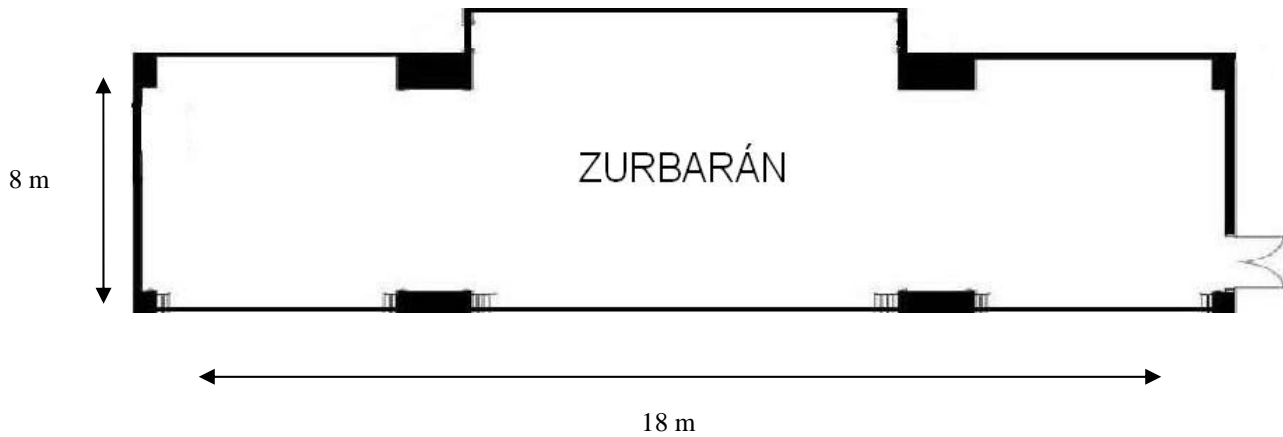

Aranjuez

Planta -1
-1 Floor

Luz Natural	No		
Natural Daylight	No		
Columna	No		
Column	No		
Superficie sqm	140		
Surface sqf	1507		
Altura sqm	3.45		
Height sqf	11.32		
Largo x Ancho sqm	18 x 8		
Length x Width sqf	59 x 26		
Cortina de Oscurecimiento	No		
Blackout	No		
Climatización	Sí		
Climate control	Yes		
Internet Wifi & ISDN	Sí		
Internet Wifi & ISDN	Yes		
Nº Enchufe Electricidad	19		
Nº Electric plugs			
Nº Enchufe Teléfono	6		
Nº Telephone plugs			
		Montaje	
		Set up	
		Imperial	54
		Boardroom	
		Buffet	56
		Buffet Rounds	
		Cabaret	36
		Cabaret	
		Cóctel	100
		Cocktail	
		Escuela	64
		Classroom	
		Corona	54
		Hollow Square	
		Banquete	100
		Rounds	
		Teatro	90
		Theatre	
		Forma de U	50
		U Shape	

Zurabarán

Planta -1
-1 Floor

Luz Natural	No	Montaje	
Natural Daylight	No	Set up	
Columna	No	Imperial	54
Column	No	Boardroom	
Superficie sqm	140	Buffet	64
Surface sqf	1507	Buffet Rounds	
Altura sqm	3.45	Cabaret	36
Height sqf	11.32	Cabaret	
Largo x Ancho sqm	18 x 8	Cóctel	100
Length x Width sqf	59 x 26	Cocktail	
Cortina de Oscurecimiento	No	Escuela	64
Blackout	No	Classroom	
Climatización	Sí	Corona	54
Climate control	Yes	Hollow Square	
Internet Wifi & ISDN	Sí	Banquete	100
Internet Wifi & ISDN	Yes	Rounds	
Nº Enchufe Electricidad	31	Teatro	90
Nº Electric plugs		Theatre	
Nº Enchufe Teléfono	10	Forma de U	50
Nº Telephone plugs		U Shape	