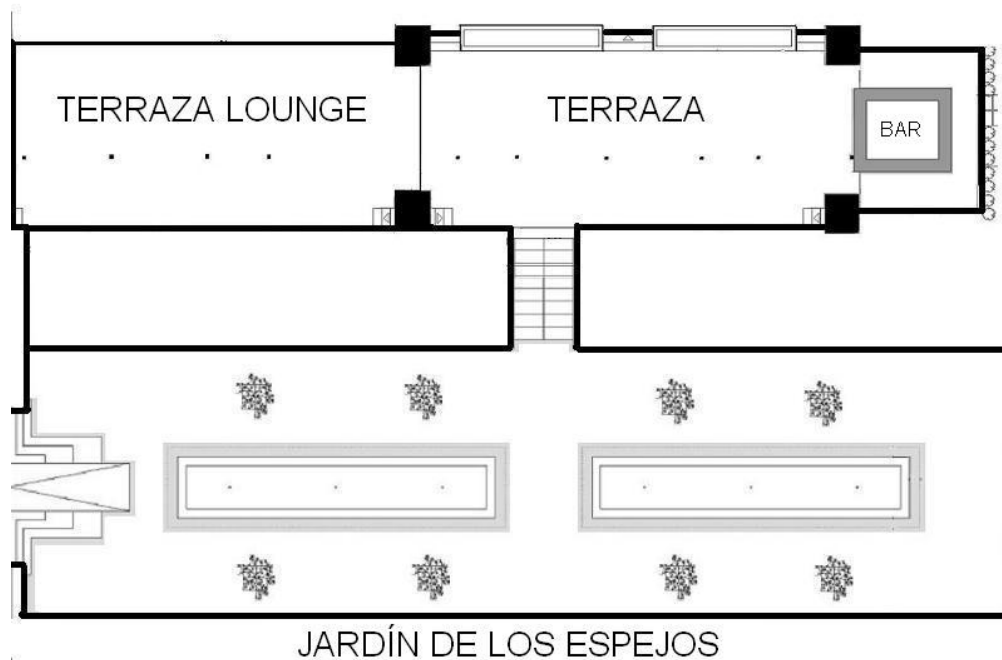

Patio Magnum

Planta Noble
Lobby Level

Luz Natural	Si		
Natural Daylight	Sí		
Columna	No		
Column	No		
Superficie sqm	170		
Surface sqf	1830		
Altura sqm	-		
Height sqf	-		
Largo x Ancho sqm	14 x 12		
Length x Width sqf	46 x 40		
Cortina de Oscurecimiento	-		
Blackout	-		
Climatización	-		
Climate control	-		
Internet Wifi & ISDN	Si		
Internet Wifi & ISDN	Yes		
N° Enchufe Electricidad	-		
N° Electric plugs	-		
N° Enchufe Telefono	-		
N° Telephone plugs	-		
		Montaje	
		Set up	
		Imperial	-
		Boardroom	
		Buffet	70
		Buffet Rounds	
		Cabaret	-
		Cabaret	
		Cóctel	100
		Cocktail	
		Escuela	-
		Classroom	
		Corona	-
		Hollow Square	
		Banquete	80
		Rounds	
		Teatro	-
		Theatre	
		Forma de U	-
		U Shape	

Jardín Villa Magna

Planta Noble
Lobby Level

Luz Natural	Si	Montaje	
Natural Daylight	Sí	Set up	
Columna	No	Imperial	-
Columnn	No	Boardroom	
Superficie sqm	-	Buffet	290
Surface sqf		Buffet Rounds	
Altura sqm	-	Cabaret	-
Height sqf	-	Cabaret	
Largo x Ancho sqm	-	Cóctel	500
Length x Width sqf	-	Cocktail	
Cortina de Oscurecimiento	-	Escuela	-
Blackout	-	Classroom	
Climatización	-	Corona	-
Climate control	-	Hollow Square	
Internet Wifi & ISDN	Sí	Banquete	360
Internet Wifi & ISDN	Yes	Rounds	
Nº Enchufe Electricidad	-	Teatro	-
Nº Electric plugs	-	Theatre	
Nº Enchufe Telefono	-	Forma de U	-
Nº Telephone plugs	-	U Shape	