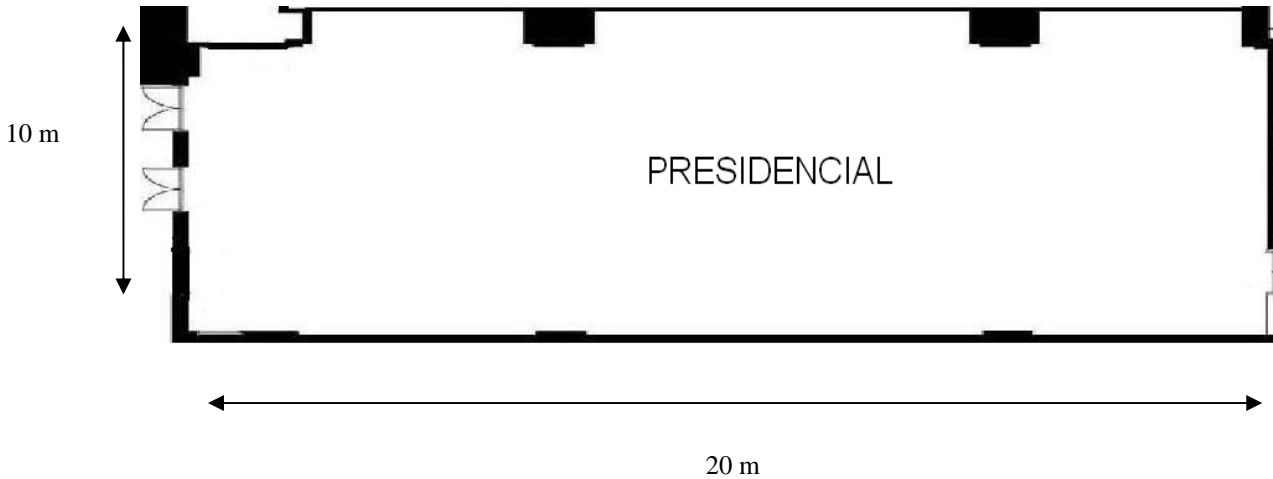

Planta - 1 / - 1 Floor

Planta -1
-1 Floor

Luz Natural	No	Montaje	
Natural Daylight	No	Set up	
Columna	-	Imperial	-
Column		Boardroom	
Superficie sqm	-	Buffet	-
Surface sqf		Buffet Rounds	
Altura sqm	-	Cabaret	-
Height sqf		Cabaret	
Largo x Ancho sqm	-	Cóctel	-
Length x Width sqf		Cocktail	
Cortina de Oscurecimiento	-	Escuela	-
Blackout		Classroom	
Climatización	Sí	Corona	-
Climate control	Yes	Hollow Square	
Internet Wifi & ISDN	Sí	Banquete	-
Internet Wifi & ISDN	Yes	Rounds	
Nº Enchufe Electricidad	-	Teatro	-
Nº Electric plugs		Theatre	
Nº Enchufe Teléfono	-	Forma de U	-
Nº Telephone plugs		U Shape	

Presidencial

Planta -1
-1 Floor

Luz Natural	No	Montaje Set up	
Natural Daylight	No		
Columna	No	Imperial	64
Column	No	Boardroom	
Superficie sqm	210	Buffet	120
Surface sqf	2260	Buffet Rounds	
Altura sqm	3.45	Cabaret	72
Height sqf	11.32	Cabaret	
Largo x Ancho sqm	20 x 10	Cóctel	200
Length x Width sqf	66 x 33	Cocktail	
Cortina de Oscurecimiento	No	Escuela	120
Blackout	No	Classroom	
Climatización	Sí	Corona	78
Climate control	Yes	Hollow Square	
Internet Wifi & ISDN	Sí	Banquete	170
Internet Wifi & ISDN	Yes	Rounds	
Nº Enchufe Electricidad	18	Teatro	220
Nº Electric plugs		Theatre	
Nº Enchufe Teléfono	6	Forma de U	70
Nº Telephone plugs		U Shape	

Aranjuez

Planta -1
-1 Floor

Luz Natural	No		
Natural Daylight	No		
Columna	No		
Column	No		
Superficie sqm	140		
Surface sqf	1507		
Altura sqm	3.45		
Height sqf	11.32		
Largo x Ancho sqm	18 x 8		
Length x Width sqf	59 x 26		
Cortina de Oscurecimiento	No		
Blackout	No		
Climatización	Sí		
Climate control	Yes		
Internet Wifi & ISDN	Sí		
Internet Wifi & ISDN	Yes		
Nº Enchufe Electricidad	19		
Nº Electric plugs			
Nº Enchufe Teléfono	6		
Nº Telephone plugs			
		Montaje	
		Set up	
		Imperial	54
		Boardroom	
		Buffet	56
		Buffet Rounds	
		Cabaret	36
		Cabaret	
		Cóctel	100
		Cocktail	
		Escuela	64
		Classroom	
		Corona	54
		Hollow Square	
		Banquete	100
		Rounds	
		Teatro	90
		Theatre	
		Forma de U	50
		U Shape	