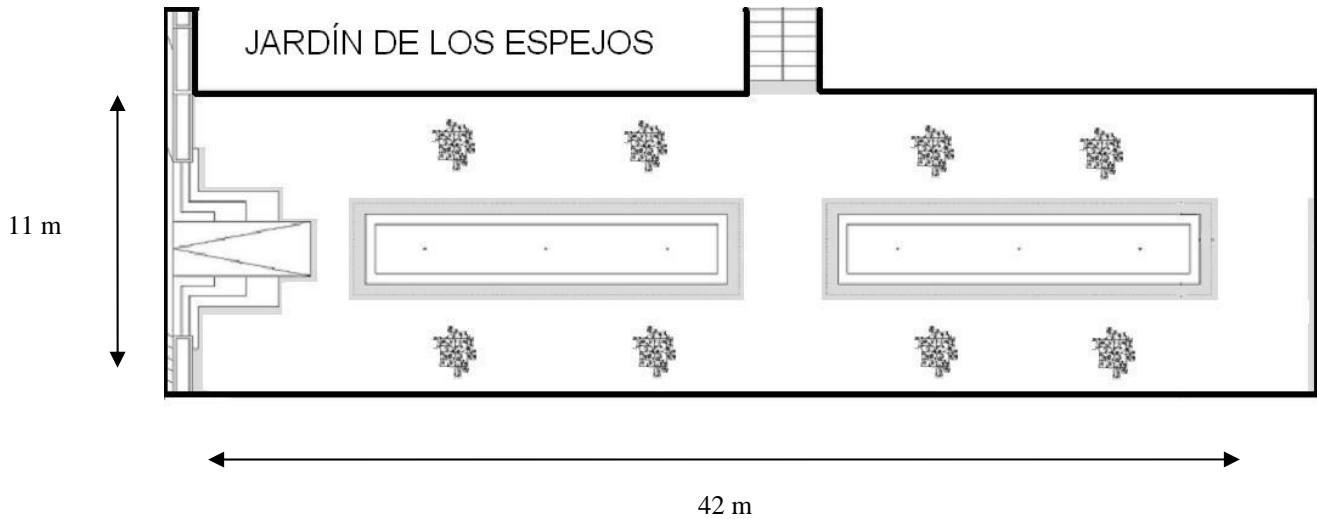

Terraza Lounge

Planta Noble
Lobby Level

Luz Natural	Si	Montaje	
Natural Daylight	Si	Set up	
Columna	No	Imperial	-
Column	No	Boardroom	
Superficie sqm	115	Buffet	80
Surface sqf	1238	Buffet Rounds	
Altura sqm	-	Cabaret	-
Height sqf	-	Cabaret	
Largo x Ancho sqm	16 x 8	Cóctel	120
Length x Width sqf	52 x 26	Cocktail	
Cortina de Oscurecimiento	-	Escuela	-
Blackout	-	Classroom	
Climatización	-	Corona	-
Climate control	-	Hollow Square	
Internet Wifi & ISDN	Si	Banquete	100
Internet Wifi & ISDN	Yes	Rounds	
Nº Enchufe Electricidad	-	Teatro	-
Nº Electric plugs	-	Theatre	
Nº Enchufe Telefono	-	Forma de U	-
Nº Telephone plugs	-	U Shape	

Jardín de los Espejos

Planta Noble
Lobby Level

Luz Natural	Si		
Natural Daylight	Si		
Columna	No		
Column	No		
Superficie sqm	370		
Surface sqf	3983		
Altura sqm	-		
Height sqf	-		
Largo x Ancho sqm	42 x 11		
Length x Width sqf	138 x 36		
Cortina de Oscurecimiento	-		
Blackout	-		
Climatización	-		
Climate control	-		
Internet Wifi & ISDN	Si		
Internet Wifi & ISDN	Yes		
Nº Enchufe Electricidad	-		
Nº Electric plugs	-		
Nº Enchufe Telefono	-		
Nº Telephone plugs	-		
		Montaje	
		Set up	
		Imperial	-
		Boardroom	
		Buffet	140
		Buffet Rounds	
		Cabaret	-
		Cabaret	
		Cóctel	250
		Cocktail	
		Escuela	-
		Classroom	
		Corona	-
		Hollow Square	
		Banquete	180
		Rounds	
		Teatro	-
		Theatre	
		Forma de U	-
		U Shape	