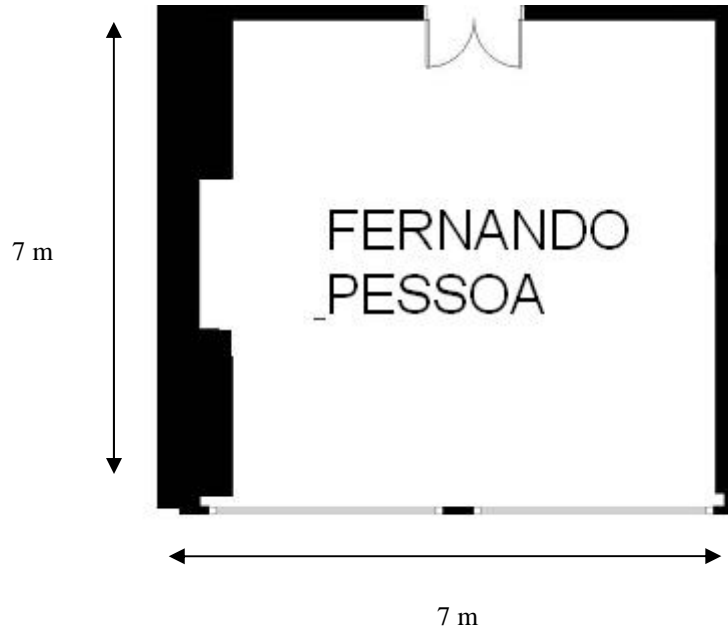

REUNIONES Y CONFERENCIAS
MEETINGS & CONFERENCES

1ª Planta / 1st Floor

Salas Function Rooms

Luz Natural	Sí	Montaje	
Natural Daylight	Yes	Set up	
Columna	No	Imperial	-
Column	No	Boardroom	
Superficie sqm	-	Buffet	-
Surface sqf		Buffet Rounds	
Altura sqm	2.50	Cabaret	-
Height sqf	8.20	Cabaret	
Largo x Ancho sqm	-	Cóctel	-
Length x Width sqf		Cocktail	
Cortina de Oscurecimiento	Sí	Escuela	-
Blackout	Yes	Classroom	
Climatización	Sí	Corona	-
Climate control	Yes	Hollow Square	
Internet Wifi & ISDN	Sí	Banquete	-
Internet Wifi & ISDN	Yes	Rounds	
Nº Enchufe Electricidad	-	Teatro	-
Nº Electric plugs		Theatre	
Nº Enchufe Teléfono	-	Forma de U	-
Nº Telephone plugs		U Shape	

Tejo

1ª Planta
1st Floor

Luz Natural	Sí	Montaje	
Natural Daylight	Yes	Set up	
Columna	No	Imperial	24
Column	No	Boardroom	
Superficie sqm	30	Buffet	-
Surface sqf	323	Buffet Rounds	
Altura sqm	2.50	Cabaret	-
Height sqf	8.20	Cabaret	
Largo x Ancho sqm	7 x 4	Cóctel	-
Length x Width sqf	23 x 13	Cocktail	
Cortina de Oscurecimiento	Sí	Escuela	-
Blackout	Yes	Classroom	
Climatización	Sí	Corona	-
Climate control	Yes	Hollow Square	
Internet Wifi & ISDN	Sí	Banquete	-
Internet Wifi & ISDN	Yes	Rounds	
Nº Enchufe Electricidad	12	Teatro	-
Nº Electric plugs		Theatre	
Nº Enchufe Teléfono	5	Forma de U	-
Nº Telephone plugs		U Shape	

Fernando Pessoa

1ª Planta
1st Floor

Luz Natural	Sí	Montaje	
Natural Daylight	Yes	Set up	
Columna	No	Imperial	24
Column	No	Boardroom	
Superficie sqm	52	Buffet	32
Surface sqf	560	Buffet Rounds	
Altura sqm	2.50	Cabaret	30
Height sqf	8.20	Cabaret	
Largo x Ancho sqm	7 x 7	Cóctel	45
Length x Width sqf	23 x 23	Cocktail	
Cortina de Oscurecimiento	Sí	Escuela	32
Blackout	Yes	Classroom	
Climatización	Sí	Corona	40
Climate control	Yes	Hollow Square	
Internet Wifi & ISDN	Sí	Banquete	40
Internet Wifi & ISDN	Yes	Rounds	
Nº Enchufe Electricidad	11	Teatro	26
Nº Electric plugs		Theatre	
Nº Enchufe Teléfono	5	Forma de U	20
Nº Telephone plugs		U Shape	