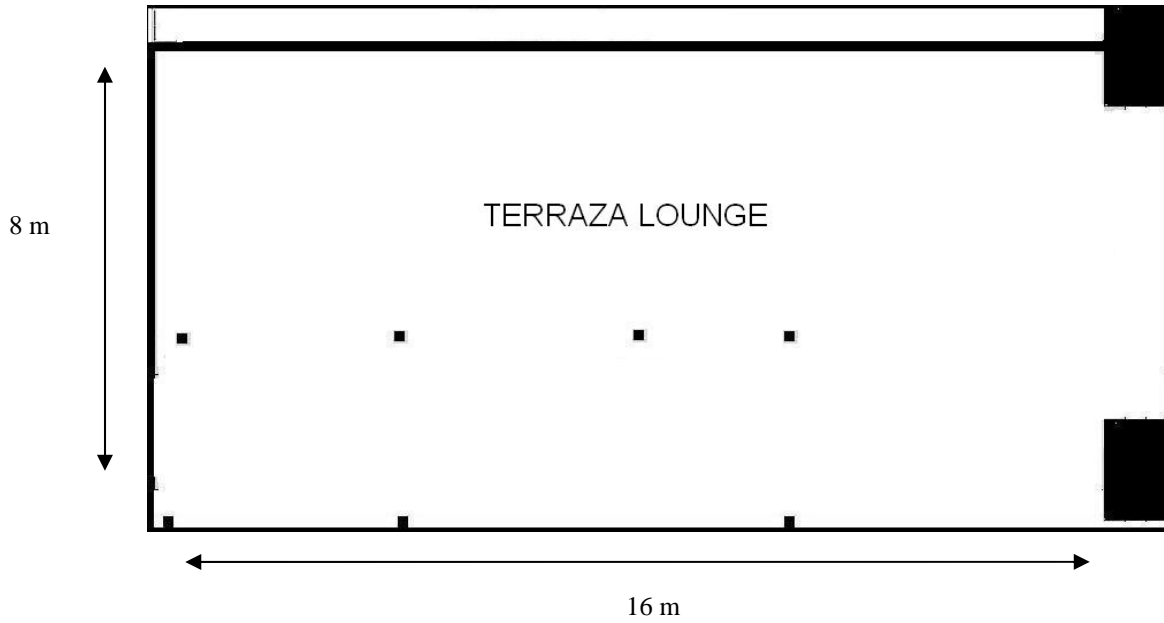

Terraza

Planta Noble
Lobby Level

Luz Natural	Si		
Natural Daylight	Si		
Columna	No		
Column	No		
Superficie sqm	190		
Surface sqf	2045		
Altura sqm	-		
Height sqf	-		
Largo x Ancho sqm	23 x 10		
Length x Width sqf	75 x 33		
Cortina de Oscurecimiento	-		
Blackout	-		
Climatización	-		
Climate control	-		
Internet Wifi & ISDN	Si		
Internet Wifi & ISDN	Yes		
Nº Enchufe Electricidad	-		
Nº Electric plugs	-		
Nº Enchufe Telefono	-		
Nº Telephone plugs	-		
		Montaje	
		Set up	
		Imperial	-
		Boardroom	
		Buffet	70
		Buffet Rounds	
		Cabaret	-
		Cabaret	
		Cóctel	130
		Cocktail	
		Escuela	-
		Classroom	
		Corona	-
		Hollow Square	
		Banquete	80
		Rounds	
		Teatro	-
		Theatre	
		Forma de U	-
		U Shape	

Terraza Lounge

Planta Noble
Lobby Level

Luz Natural	Si	Montaje	
Natural Daylight	Si	Set up	
Columna	No	Imperial	-
Column	No	Boardroom	
Superficie sqm	115	Buffet	80
Surface sqf	1238	Buffet Rounds	
Altura sqm	-	Cabaret	-
Height sqf	-	Cabaret	
Largo x Ancho sqm	16 x 8	Cóctel	120
Length x Width sqf	52 x 26	Cocktail	
Cortina de Oscurecimiento	-	Escuela	-
Blackout	-	Classroom	
Climatización	-	Corona	-
Climate control	-	Hollow Square	
Internet Wifi & ISDN	Si	Banquete	100
Internet Wifi & ISDN	Yes	Rounds	
Nº Enchufe Electricidad	-	Teatro	-
Nº Electric plugs	-	Theatre	
Nº Enchufe Telefono	-	Forma de U	-
Nº Telephone plugs	-	U Shape	