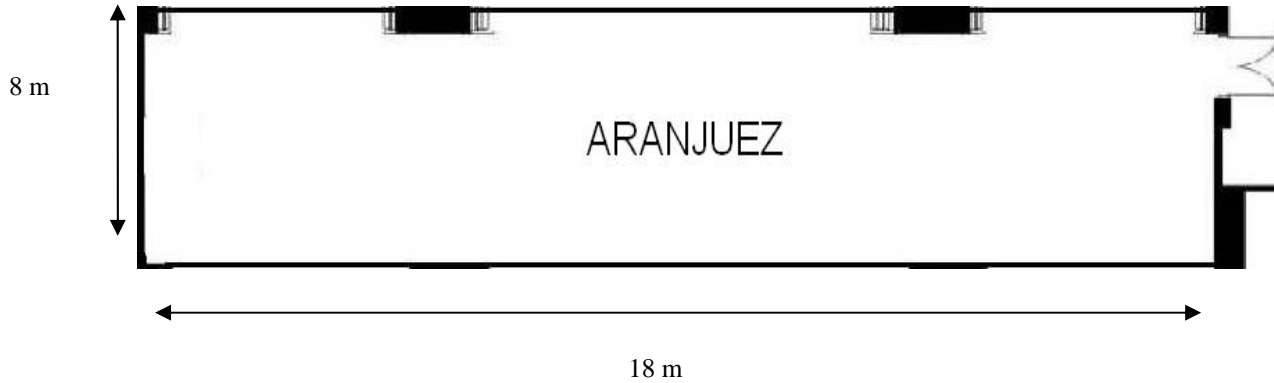

Presidencial

Planta -1
-1 Floor

Luz Natural	No	Montaje Set up	
Natural Daylight	No		
Columna	No	Imperial	64
Column	No	Boardroom	
Superficie sqm	210	Buffet	120
Surface sqf	2260	Buffet Rounds	
Altura sqm	3.45	Cabaret	72
Height sqf	11.32	Cabaret	
Largo x Ancho sqm	20 x 10	Cóctel	200
Length x Width sqf	66 x 33	Cocktail	
Cortina de Oscurecimiento	No	Escuela	120
Blackout	No	Classroom	
Climatización	Sí	Corona	78
Climate control	Yes	Hollow Square	
Internet Wifi & ISDN	Sí	Banquete	170
Internet Wifi & ISDN	Yes	Rounds	
Nº Enchufe Electricidad	18	Teatro	220
Nº Electric plugs		Theatre	
Nº Enchufe Teléfono	6	Forma de U	70
Nº Telephone plugs		U Shape	

Aranjuez

Planta -1
-1 Floor

Luz Natural	No		
Natural Daylight	No		
Columna	No		
Column	No		
Superficie sqm	140		
Surface sqf	1507		
Altura sqm	3.45		
Height sqf	11.32		
Largo x Ancho sqm	18 x 8		
Length x Width sqf	59 x 26		
Cortina de Oscurecimiento	No		
Blackout	No		
Climatización	Sí		
Climate control	Yes		
Internet Wifi & ISDN	Sí		
Internet Wifi & ISDN	Yes		
Nº Enchufe Electricidad	19		
Nº Electric plugs			
Nº Enchufe Teléfono	6		
Nº Telephone plugs			
		Montaje	
		Set up	
		Imperial	54
		Boardroom	
		Buffet	56
		Buffet Rounds	
		Cabaret	36
		Cabaret	
		Cóctel	100
		Cocktail	
		Escuela	64
		Classroom	
		Corona	54
		Hollow Square	
		Banquete	100
		Rounds	
		Teatro	90
		Theatre	
		Forma de U	50
		U Shape	