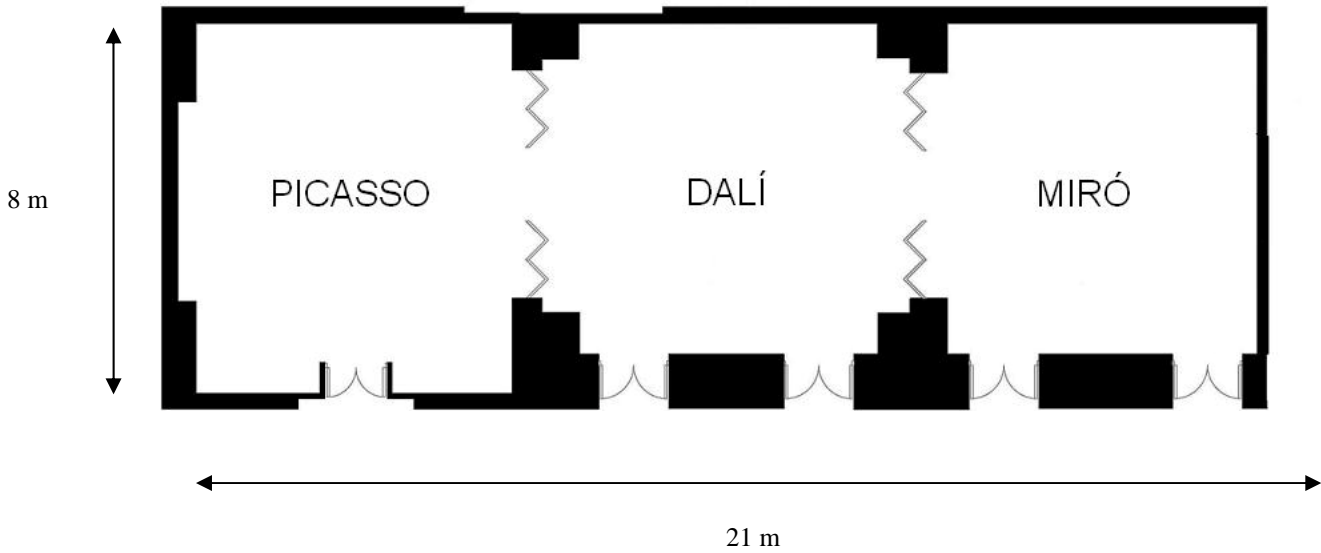

Zurabarán

Planta -1
-1 Floor

Luz Natural	No	Montaje	
Natural Daylight	No	Set up	
Columna	No	Imperial	54
Column	No	Boardroom	
Superficie sqm	140	Buffet	64
Surface sqf	1507	Buffet Rounds	
Altura sqm	3.45	Cabaret	36
Height sqf	11.32	Cabaret	
Largo x Ancho sqm	18 x 8	Cóctel	100
Length x Width sqf	59 x 26	Cocktail	
Cortina de Oscurecimiento	No	Escuela	64
Blackout	No	Classroom	
Climatización	Sí	Corona	54
Climate control	Yes	Hollow Square	
Internet Wifi & ISDN	Sí	Banquete	100
Internet Wifi & ISDN	Yes	Rounds	
Nº Enchufe Electricidad	31	Teatro	90
Nº Electric plugs		Theatre	
Nº Enchufe Teléfono	10	Forma de U	50
Nº Telephone plugs		U Shape	

Picasso-Dalí-Miró

Planta -1
-1 Floor

Luz Natural	No	Montaje	
Natural Daylight	No	Set up	
Columna	No	Imperial	68
Column	No	Boardroom	
Superficie sqm	170	Buffet	72
Surface sqf	1830	Buffet Rounds	
Altura sqm	3.30	Cabaret	72
Height sqf	10.83	Cabaret	
Largo x Ancho sqm	21 x 8	Cóctel	140
Length x Width sqf	69 x 26	Cocktail	
Cortina de Oscurecimiento	No	Escuela	50
Blackout	No	Classroom	
Climatización	Sí	Corona	68
Climate control	Yes	Hollow Square	
Internet Wifi & ISDN	Sí	Banquete	120
Internet Wifi & ISDN	Yes	Rounds	
Nº Enchufe Electricidad	-	Teatro	120
Nº Electric plugs		Theatre	
Nº Enchufe Teléfono	-	Forma de U	60
Nº Telephone plugs		U Shape	