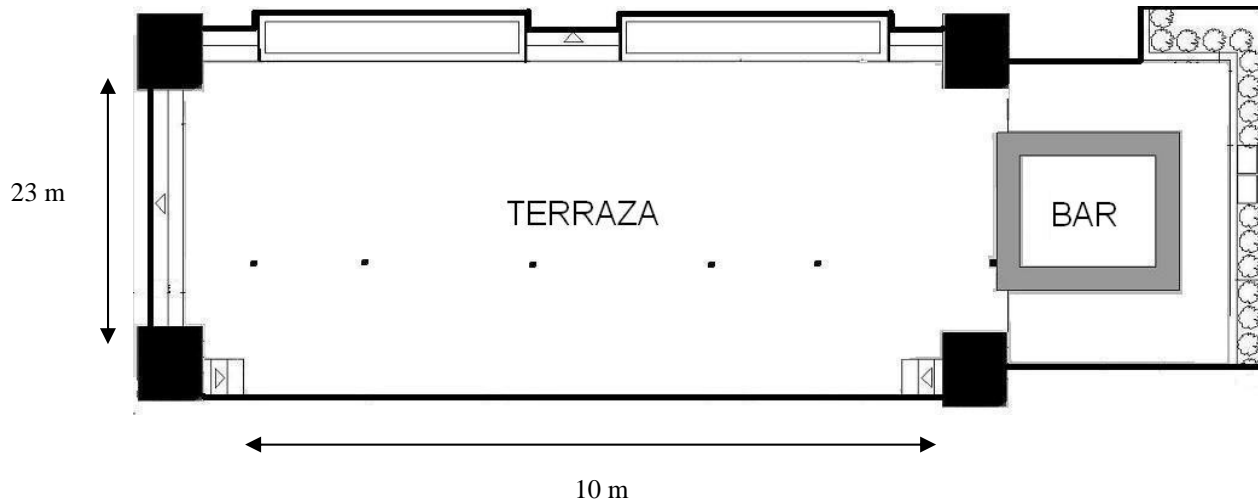

Jardín Villa Magna

Planta Noble
Lobby Level

Luz Natural	Si	Montaje	
Natural Daylight	Sí	Set up	
Columna	No	Imperial	-
Columnn	No	Boardroom	
Superficie sqm	-	Buffet	290
Surface sqf		Buffet Rounds	
Altura sqm	-	Cabaret	-
Height sqf	-	Cabaret	
Largo x Ancho sqm	-	Cóctel	500
Length x Width sqf	-	Cocktail	
Cortina de Oscurecimiento	-	Escuela	-
Blackout	-	Classroom	
Climatización	-	Corona	-
Climate control	-	Hollow Square	
Internet Wifi & ISDN	Sí	Banquete	360
Internet Wifi & ISDN	Yes	Rounds	
Nº Enchufe Electricidad	-	Teatro	-
Nº Electric plugs	-	Theatre	
Nº Enchufe Telefono	-	Forma de U	-
Nº Telephone plugs	-	U Shape	

Terraza

Planta Noble
Lobby Level

Luz Natural	Si		
Natural Daylight	Si		
Columna	No		
Column	No		
Superficie sqm	190		
Surface sqf	2045		
Altura sqm	-		
Height sqf	-		
Largo x Ancho sqm	23 x 10		
Length x Width sqf	75 x 33		
Cortina de Oscurecimiento	-		
Blackout	-		
Climatización	-		
Climate control	-		
Internet Wifi & ISDN	Si		
Internet Wifi & ISDN	Yes		
Nº Enchufe Electricidad	-		
Nº Electric plugs	-		
Nº Enchufe Telefono	-		
Nº Telephone plugs	-		
		Montaje	
		Set up	
		Imperial	-
		Boardroom	
		Buffet	70
		Buffet Rounds	
		Cabaret	-
		Cabaret	
		Cóctel	130
		Cocktail	
		Escuela	-
		Classroom	
		Corona	-
		Hollow Square	
		Banquete	80
		Rounds	
		Teatro	-
		Theatre	
		Forma de U	-
		U Shape	