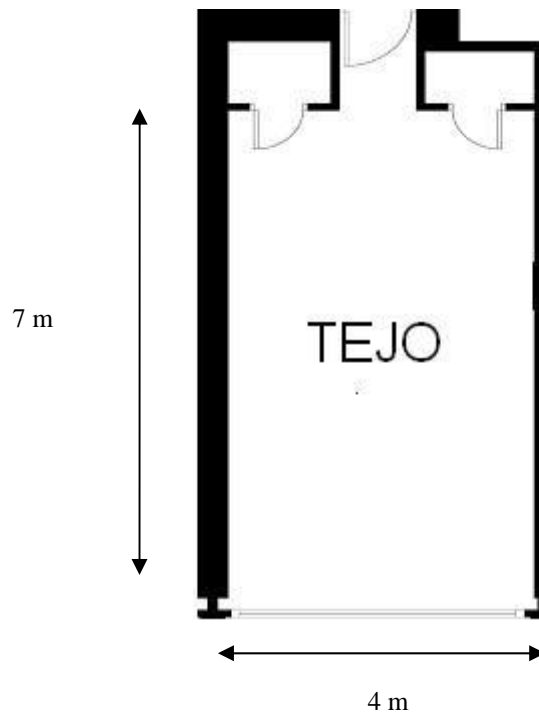

REUNIONES Y CONFERENCIAS
MEETINGS & CONFERENCES

1ª Planta / 1st Floor

Salas Function Rooms

Luz Natural	Sí	Montaje	
Natural Daylight	Yes	Set up	
Columna	No	Imperial	-
Column	No	Boardroom	
Superficie sqm	-	Buffet	-
Surface sqf		Buffet Rounds	
Altura sqm	2.50	Cabaret	-
Height sqf	8.20	Cabaret	
Largo x Ancho sqm	-	Cóctel	-
Length x Width sqf		Cocktail	
Cortina de Oscurecimiento	Sí	Escuela	-
Blackout	Yes	Classroom	
Climatización	Sí	Corona	-
Climate control	Yes	Hollow Square	
Internet Wifi & ISDN	Sí	Banquete	-
Internet Wifi & ISDN	Yes	Rounds	
Nº Enchufe Electricidad	-	Teatro	-
Nº Electric plugs		Theatre	
Nº Enchufe Teléfono	-	Forma de U	-
Nº Telephone plugs		U Shape	

Tejo

1ª Planta
1st Floor

Luz Natural	Sí	Montaje	
Natural Daylight	Yes	Set up	
Columna	No	Imperial	24
Column	No	Boardroom	
Superficie sqm	30	Buffet	-
Surface sqf	323	Buffet Rounds	
Altura sqm	2.50	Cabaret	-
Height sqf	8.20	Cabaret	
Largo x Ancho sqm	7 x 4	Cóctel	-
Length x Width sqf	23 x 13	Cocktail	
Cortina de Oscurecimiento	Sí	Escuela	-
Blackout	Yes	Classroom	
Climatización	Sí	Corona	-
Climate control	Yes	Hollow Square	
Internet Wifi & ISDN	Sí	Banquete	-
Internet Wifi & ISDN	Yes	Rounds	
Nº Enchufe Electricidad	12	Teatro	-
Nº Electric plugs		Theatre	
Nº Enchufe Teléfono	5	Forma de U	-
Nº Telephone plugs		U Shape	

Fernando Pessoa

1ª Planta
1st Floor

Luz Natural	Sí	Montaje	
Natural Daylight	Yes	Set up	
Columna	No	Imperial	24
Column	No	Boardroom	
Superficie sqm	52	Buffet	32
Surface sqf	560	Buffet Rounds	
Altura sqm	2.50	Cabaret	30
Height sqf	8.20	Cabaret	
Largo x Ancho sqm	7 x 7	Cóctel	45
Length x Width sqf	23 x 23	Cocktail	
Cortina de Oscurecimiento	Sí	Escuela	32
Blackout	Yes	Classroom	
Climatización	Sí	Corona	40
Climate control	Yes	Hollow Square	
Internet Wifi & ISDN	Sí	Banquete	40
Internet Wifi & ISDN	Yes	Rounds	
Nº Enchufe Electricidad	11	Teatro	26
Nº Electric plugs		Theatre	
Nº Enchufe Teléfono	5	Forma de U	20
Nº Telephone plugs		U Shape	