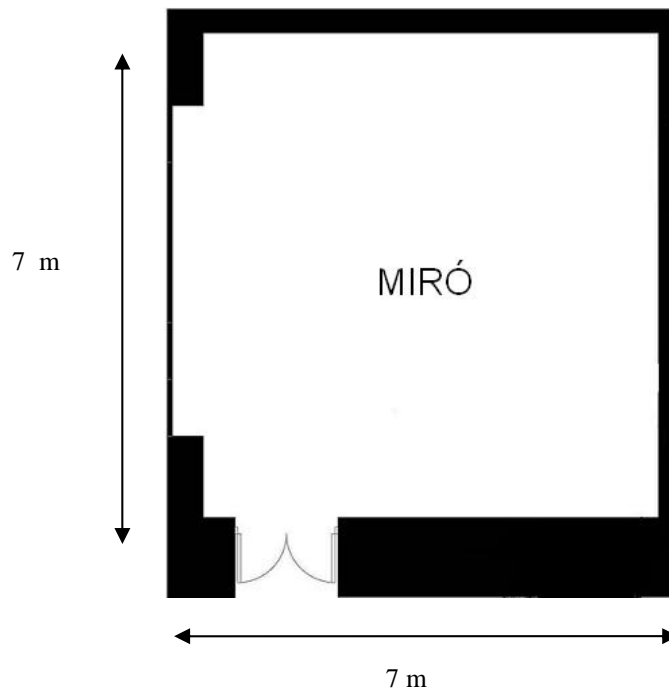

Picasso

Planta -1
-1 Floor

Luz Natural	No	Montaje	
Natural Daylight	No	Set up	
Columna	No	Imperial	24
Column	No	Boardroom	
Superficie sqm	58	Buffet	24
Surface sqf		Buffet Rounds	
Altura sqm	3.30	Cabaret	24
Height sqf	10.83	Cabaret	
Largo x Ancho sqm	7 x 8	Cóctel	50
Length x Width sqf	23 x 26	Cocktail	
Cortina de Oscurecimiento	No	Escuela	30
Blackout	No	Classroom	
Climatización	Sí	Corona	24
Climate control	Yes	Hollow Square	
Internet Wifi & ISDN	Sí	Banquete	40
Internet Wifi & ISDN	Yes	Rounds	
Nº Enchufe Electricidad	7	Teatro	40
Nº Electric plugs		Theatre	
Nº Enchufe Teléfono	3	Forma de U	20
Nº Telephone plugs		U Shape	

Dalí

Planta -1
-1 Floor

Luz Natural	No		
Natural Daylight	No		
Columna	No		
Column	No		
Superficie sqm	60		
Surface sqf	646		
Altura sqm	3.30		
Height sqf	10.83		
Largo x Ancho sqm	8 x 7		
Length x Width sqf	26 x 23		
Cortina de Oscurecimiento	No		
Blackout	No		
Climatización	Sí		
Climate control	Yes		
Internet Wifi & ISDN	Sí		
Internet Wifi & ISDN	Yes		
Nº Enchufe Electricidad	12		
Nº Electric plugs			
Nº Enchufe Telefono	4		
Nº Telephone plugs			
		Montaje	
		Set up	
		Imperial	24
		Boardroom	
		Buffet	24
		Buffet Rounds	
		Cabaret	24
		Cabaret	
		Cóctel	50
		Cocktail	
		Escuela	30
		Classroom	
		Corona	24
		Hollow Square	
		Banquete	40
		Rounds	
		Teatro	40
		Theatre	
		Forma de U	20
		U Shape	

Miró

Planta -1
-1 Floor

Luz Natural	No	Montaje	
Natural Daylight	No	Set up	
Columna	No	Imperial	24
Column	No	Boardroom	
Superficie sqm	52	Buffet	24
Surface sqf	560	Buffet Rounds	
Altura sqm	3.30	Cabaret	24
Height sqf	10.83	Cabaret	
Largo x Ancho sqm	7 x 7	Cóctel	50
Length x Width sqf	23 x 23	Cocktail	
Cortina de Oscurecimiento	No	Escuela	30
Blackout	No	Classroom	
Climatización	Sí	Corona	24
Climate control	Yes	Hollow Square	
Internet Wifi & ISDN	Sí	Banquete	40
Internet Wifi & ISDN	Yes	Rounds	
Nº Enchufe Electricidad	12	Teatro	40
Nº Electric plugs		Theatre	
Nº Enchufe Telefono	4	Forma de U	20
Nº Telephone plugs		U Shape	