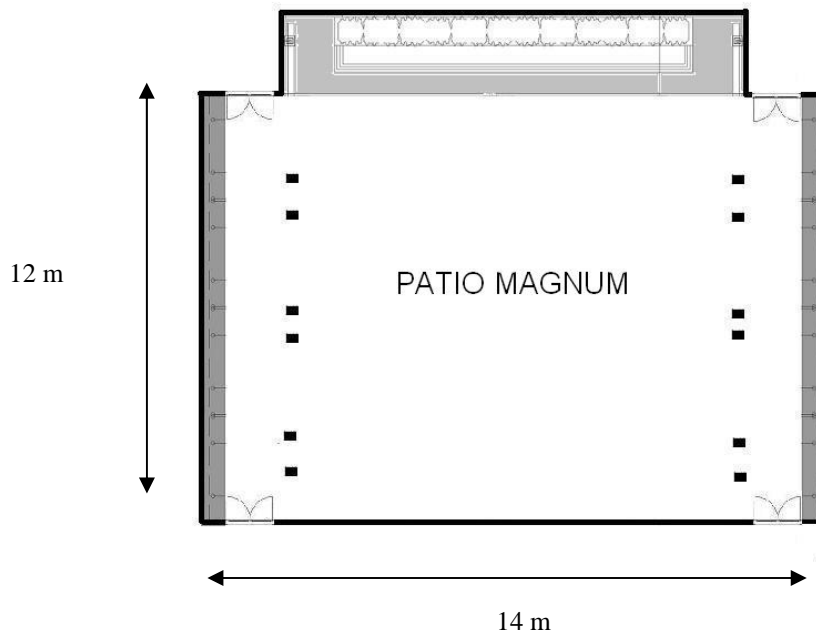

## Terraza Restaurante

Planta Noble  
Lobby Level

<b>Luz Natural</b>	<b>Si</b>	<b>Montaje</b>	
Natural Daylight	Yes	Set up	
<b>Columna</b>	<b>No</b>	<b>Imperial</b>	-
Columnn	No	Boardroom	
<b>Superficie sqm</b>	<b>90</b>	<b>Buffet</b>	50
Surface sqf	969	Buffet Rounds	
<b>Altura sqm</b>	-	<b>Cabaret</b>	-
Height sqf	-	Cabaret	
<b>Largo x Ancho sqm</b>	<b>10 x 9</b>	<b>Cóctel</b>	80
Length x Width sqf	33 x 30	Cocktail	
<b>Cortina de Oscurecimiento</b>	-	<b>Escuela</b>	-
Blackout	-	Classroom	
<b>Climatización</b>	-	<b>Corona</b>	-
Climate control	-	Hollow Square	
<b>Internet Wifi &amp; ISDN</b>	<b>Si</b>	<b>Banquete</b>	70
Internet Wifi & ISDN	Yes	Rounds	
<b>Nº Enchufe Electricidad</b>	-	<b>Teatro</b>	-
Nº Electric plugs	-	Theatre	
<b>Nº Enchufe Telefono</b>	-	<b>Forma de U</b>	-
Nº Telephone plugs	-	U Shape	

## Patio Magnum

Planta Noble  
Lobby Level

<b>Luz Natural</b>	<b>Si</b>	<b>Montaje</b>	
Natural Daylight	Si	Set up	
<b>Columna</b>	<b>No</b>	<b>Imperial</b>	-
Column	No	Boardroom	
<b>Superficie sqm</b>	170	<b>Buffet</b>	70
Surface sqf	1830	Buffet Rounds	
<b>Altura sqm</b>	-	<b>Cabaret</b>	-
Height sqf	-	Cabaret	
<b>Largo x Ancho sqm</b>	14 x 12	<b>Cóctel</b>	100
Length x Width sqf	46 x 40	Cocktail	
<b>Cortina de Oscurecimiento</b>	-	<b>Escuela</b>	-
Blackout	-	Classroom	
<b>Climatización</b>	-	<b>Corona</b>	-
Climate control	-	Hollow Square	
<b>Internet Wifi &amp; ISDN</b>	<b>Si</b>	<b>Banquete</b>	80
Internet Wifi & ISDN	Yes	Rounds	
<b>Nº Enchufe Electricidad</b>	-	<b>Teatro</b>	-
Nº Electric plugs	-	Theatre	
<b>Nº Enchufe Telefono</b>	-	<b>Forma de U</b>	-
Nº Telephone plugs	-	U Shape	