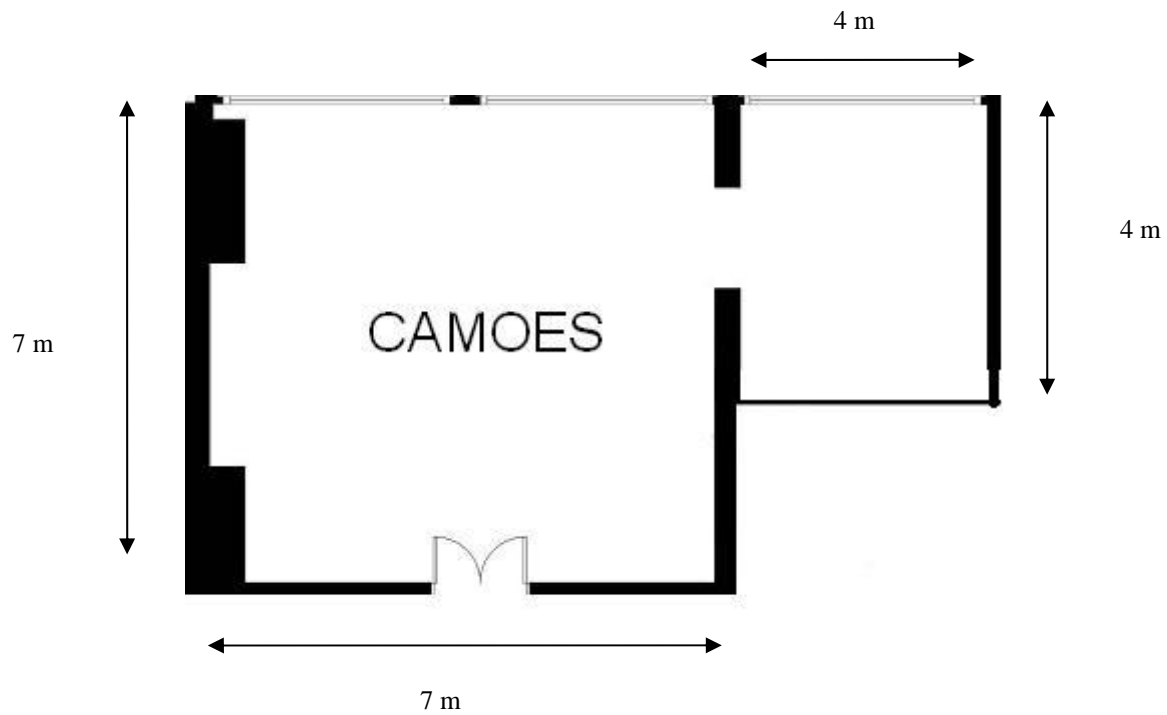

Villa Magna

Camoés

1ª Planta
1st Floor

Luz Natural	Sí	Montaje	
Natural Daylight	Yes	Set up	
Columna	No	Imperial	24
Column	No	Boardroom	
Superficie sqm	49 + 15	Buffet	32
Surface sqf	527 + 161	Buffet Rounds	
Altura sqm	2.50	Cabaret	30
Height sqf	8.20	Cabaret	
Largo x Ancho sqm	7 x 7 + 4 x 4	Cóctel	45
Length x Width sqf	23x23 + 13x13	Cocktail	
Cortina de Oscurecimiento	Sí	Escuela	32
Blackout	Yes	Classroom	
Climatización	Sí	Corona	24
Climate control	Yes	Hollow Square	
Internet Wifi & ISDN	Sí	Banquete	40
Internet Wifi & ISDN	Yes	Rounds	
Nº Enchufe Electricidad	22	Teatro	26
Nº Electric plugs		Theatre	
Nº Enchufe Teléfono	9	Forma de U	20
Nº Telephone plugs		U Shape