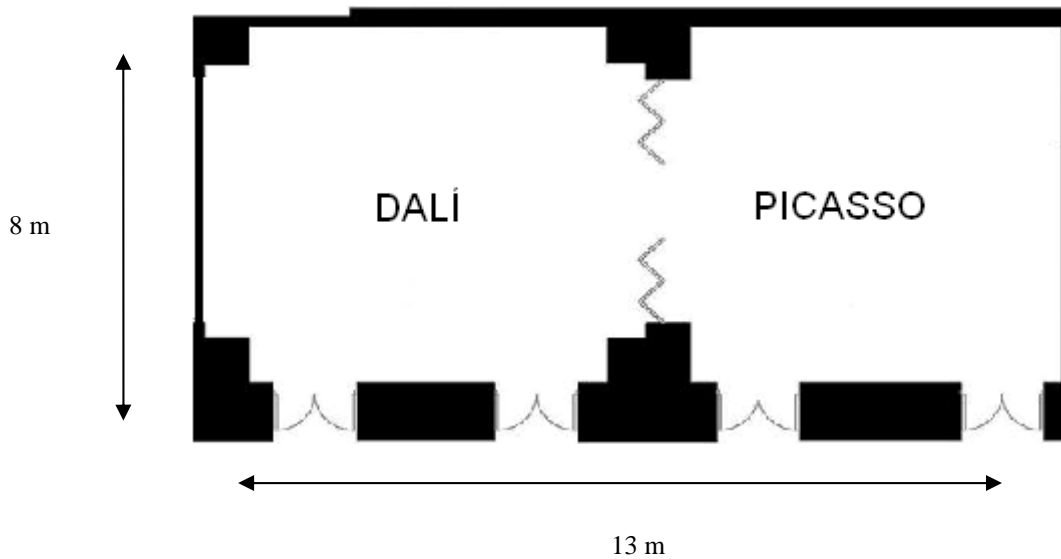

Villa Magna

Dalí-Picasso

Planta -1
-1 Floor

Luz Natural	No	Montaje	
Natural Daylight	No	Set up	
Columna	No	Imperial	48
Column	No	Boardroom	
Superficie sqm	104	Buffet	48
Surface sqf	1119	Buffet Rounds	
Altura sqm	3.30	Cabaret	48
Height sqf	10.83	Cabaret	
Largo x Ancho sqm	13 x 8	Cóctel	90
Length x Width sqf	x 26	Cocktail	
Cortina de Oscurecimiento	No	Escuela	28
Blackout	No	Classroom	
Climatización	Sí	Corona	48
Climate control	Yes	Hollow Square	
Internet Wifi & ISDN	Sí	Banquete	80
Internet Wifi & ISDN	Yes	Rounds	
Nº Enchufe Electricidad	-	Teatro	80
Nº Electric plugs		Theatre	
Nº Enchufe Teléfono	-	Forma de U	45
Nº Telephone plugs		U Shape