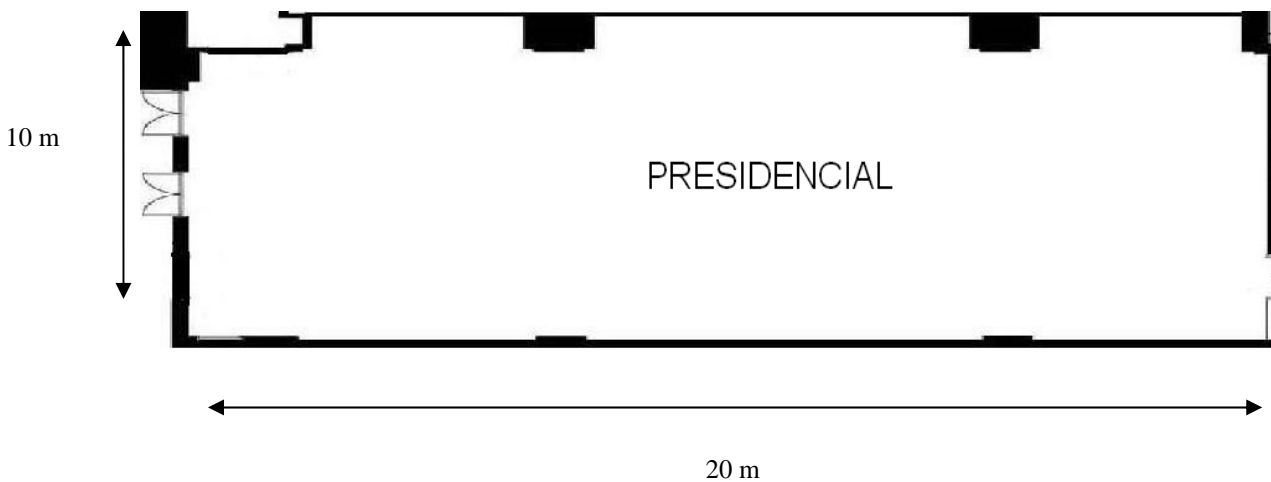

Villa Magna

Presidencial

Planta -1
-1 Floor

Luz Natural	No	Montaje	
Natural Daylight	No	Set up	
Columna	No	Imperial	64
Column	No	Boardroom	
Superficie sqm	210	Buffet	120
Surface sqf	2260	Buffet Rounds	
Altura sqm	3.45	Cabaret	72
Height sqf	11.32	Cabaret	
Largo x Ancho sqm	20 x 10	Cóctel	200
Length x Width sqf	66 x 33	Cocktail	
Cortina de Oscurecimiento	No	Escuela	120
Blackout	No	Classroom	
Climatización	Sí	Corona	78
Climate control	Yes	Hollow Square	
Internet Wifi & ISDN	Sí	Banquete	170
Internet Wifi & ISDN	Yes	Rounds	
Nº Enchufe Electricidad	18	Teatro	220
Nº Electric plugs		Theatre	
Nº Enchufe Teléfono	6	Forma de U	70
Nº Telephone plugs		U Shape