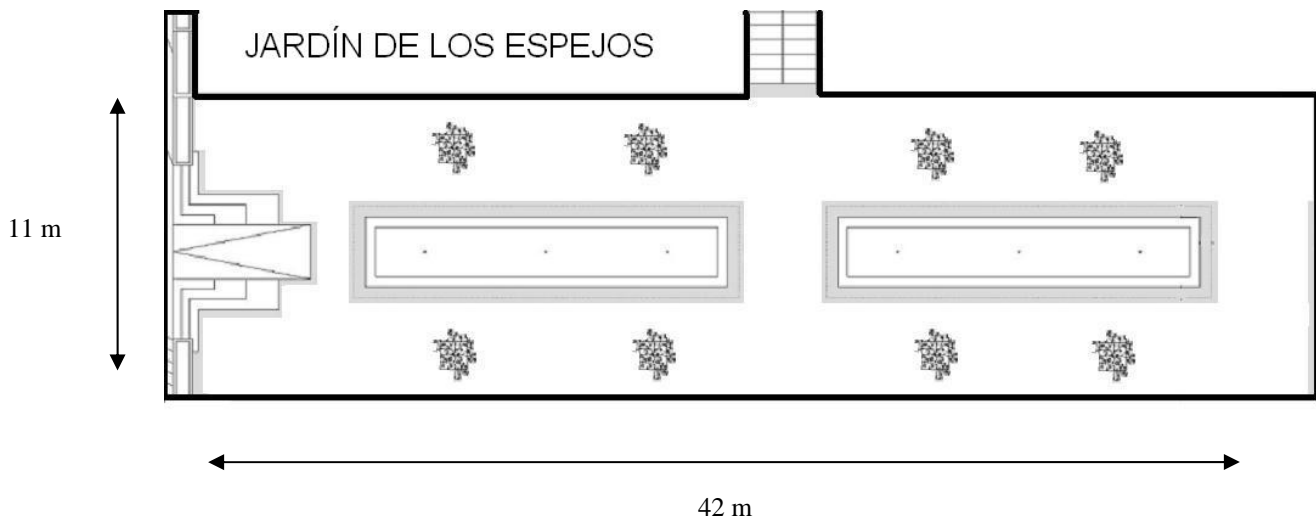

## Terraza Lounge

Planta Noble  
Lobby Level

<b>Luz Natural</b>	<b>Si</b>	<b>Montaje</b>	
Natural Daylight	Si	Set up	
<b>Columna</b>	<b>No</b>	<b>Imperial</b>	-
Column	No	Boardroom	
<b>Superficie sqm</b>	115	<b>Buffet</b>	80
Surface sqf	1238	Buffet Rounds	
<b>Altura sqm</b>	-	<b>Cabaret</b>	-
Height sqf	-	Cabaret	
<b>Largo x Ancho sqm</b>	<b>16 x 8</b>	<b>Cóctel</b>	120
Length x Width sqf	52 x 26	Cocktail	
<b>Cortina de Oscurecimiento</b>	-	<b>Escuela</b>	-
Blackout	-	Classroom	
<b>Climatización</b>	-	<b>Corona</b>	-
Climate control	-	Hollow Square	
<b>Internet Wifi &amp; ISDN</b>	<b>Si</b>	<b>Banquete</b>	100
Internet Wifi & ISDN	Yes	Rounds	
<b>Nº Enchufe Electricidad</b>	-	<b>Teatro</b>	-
Nº Electric plugs	-	Theatre	
<b>Nº Enchufe Telefono</b>	-	<b>Forma de U</b>	-
Nº Telephone plugs	-	U Shape	

## Jardín de los Espejos

Planta Noble  
Lobby Level

<b>Luz Natural</b>	<b>Si</b>		<b>Montaje</b>
Natural Daylight	Si		Set up
<b>Columna</b>	<b>No</b>		<b>Imperial</b>
Columnn	No		Boardroom
<b>Superficie sqm</b>	370		<b>Buffet</b>
Surface sqf	3983		Buffet Rounds
<b>Altura sqm</b>	-		<b>Cabaret</b>
Height sqf	-		Cabaret
<b>Largo x Ancho sqm</b>	<b>42 x 11</b>		<b>Cóctel</b>
Length x Width sqf	138 x 36		Cocktail
<b>Cortina de Oscurecimiento</b>	-		<b>Escuela</b>
Blackout	-		Classroom
<b>Climatización</b>	-		<b>Corona</b>
Climate control	-		Hollow Square
<b>Internet Wifi &amp; ISDN</b>	<b>Si</b>		<b>Banquete</b>
Internet Wifi & ISDN	Yes		Rounds
<b>Nº Enchufe Electricidad</b>	-		<b>Teatro</b>
Nº Electric plugs	-		Theatre
<b>Nº Enchufe Telefono</b>	-		<b>Forma de U</b>
Nº Telephone plugs	-		U Shape