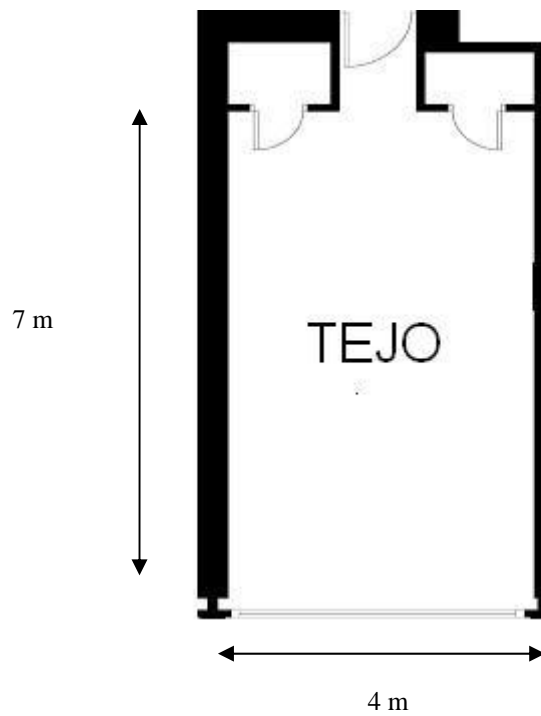

## Tejo

1ª Planta

1st Floor

<b>Luz Natural</b>	<b>Sí</b>	<b>Montaje</b>	
Natural Daylight	Yes	Set up	
<b>Columna</b>	<b>No</b>	<b>Imperial</b>	<b>24</b>
Column	No	Boardroom	
<b>Superficie sqm</b>	<b>30</b>	<b>Buffet</b>	<b>-</b>
Surface sqf	323	Buffet Rounds	
<b>Altura sqm</b>	<b>2.50</b>	<b>Cabaret</b>	<b>-</b>
Height sqf	8.20	Cabaret	
<b>Largo x Ancho sqm</b>	<b>7 x 4</b>	<b>Cóctel</b>	<b>-</b>
Length x Width sqf	23 x 13	Cocktail	
<b>Cortina de Oscurecimiento</b>	<b>Sí</b>	<b>Escuela</b>	<b>-</b>
Blackout	Yes	Classroom	
<b>Climatización</b>	<b>Sí</b>	<b>Corona</b>	<b>-</b>
Climate control	Yes	Hollow Square	
<b>Internet Wifi &amp; ISDN</b>	<b>Sí</b>	<b>Banquete</b>	<b>-</b>
Internet Wifi & ISDN	Yes	Rounds	
<b>Nº Enchufe Electricidad</b>	<b>12</b>	<b>Teatro</b>	<b>-</b>
Nº Electric plugs		Theatre	
<b>Nº Enchufe Teléfono</b>	<b>5</b>	<b>Forma de U</b>	<b>-</b>
Nº Telephone plugs		U Shape	