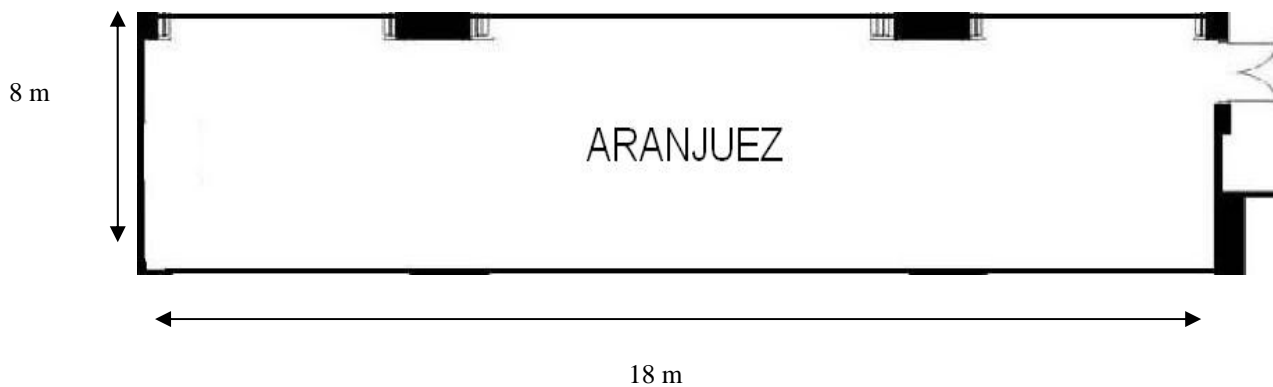

Villa Magna

Aranjuez

Planta -1
-1 Floor

Luz Natural	No	Montaje	
Natural Daylight	No	Set up	
Columna	No	Imperial	54
Column	No	Boardroom	
Superficie sqm	140	Buffet	56
Surface sqf	1507	Buffet Rounds	
Altura sqm	3.45	Cabaret	36
Height sqf	11.32	Cabaret	
Largo x Ancho sqm	18 x 8	Cóctel	100
Length x Width sqf	59 x 26	Cocktail	
Cortina de Oscurecimiento	No	Escuela	64
Blackout	No	Classroom	
Climatización	Sí	Corona	54
Climate control	Yes	Hollow Square	
Internet Wifi & ISDN	Sí	Banquete	100
Internet Wifi & ISDN	Yes	Rounds	
Nº Enchufe Electricidad	19	Teatro	90
Nº Electric plugs		Theatre	
Nº Enchufe Teléfono	6	Forma de U	50
Nº Telephone plugs		U Shape