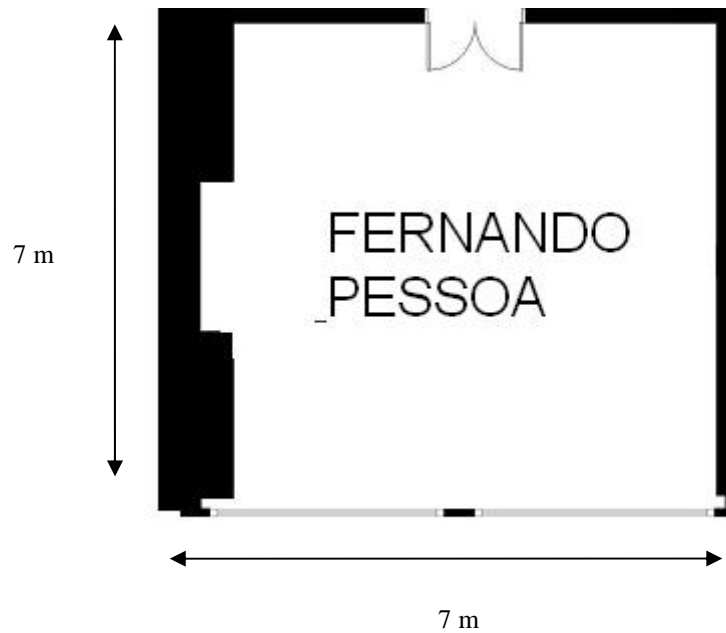

Villa Magna

Fernando Pessoa

1ª Planta
1st Floor

Luz Natural	Sí	Montaje	
Natural Daylight	Yes	Set up	
Columna	No	Imperial	24
Column	No	Boardroom	
Superficie sqm	52	Buffet	32
Surface sqf	560	Buffet Rounds	
Altura sqm	2.50	Cabaret	30
Height sqf	8.20	Cabaret	
Largo x Ancho sqm	7 x 7	Cóctel	45
Length x Width sqf	23 x 23	Cocktail	
Cortina de Oscurecimiento	Sí	Escuela	32
Blackout	Yes	Classroom	
Climatización	Sí	Corona	24
Climate control	Yes	Hollow Square	
Internet Wifi & ISDN	Sí	Banquete	40
Internet Wifi & ISDN	Yes	Rounds	
Nº Enchufe Electricidad	11	Teatro	26
Nº Electric plugs		Theatre	
Nº Enchufe Teléfono	5	Forma de U	20
Nº Telephone plugs		U Shape