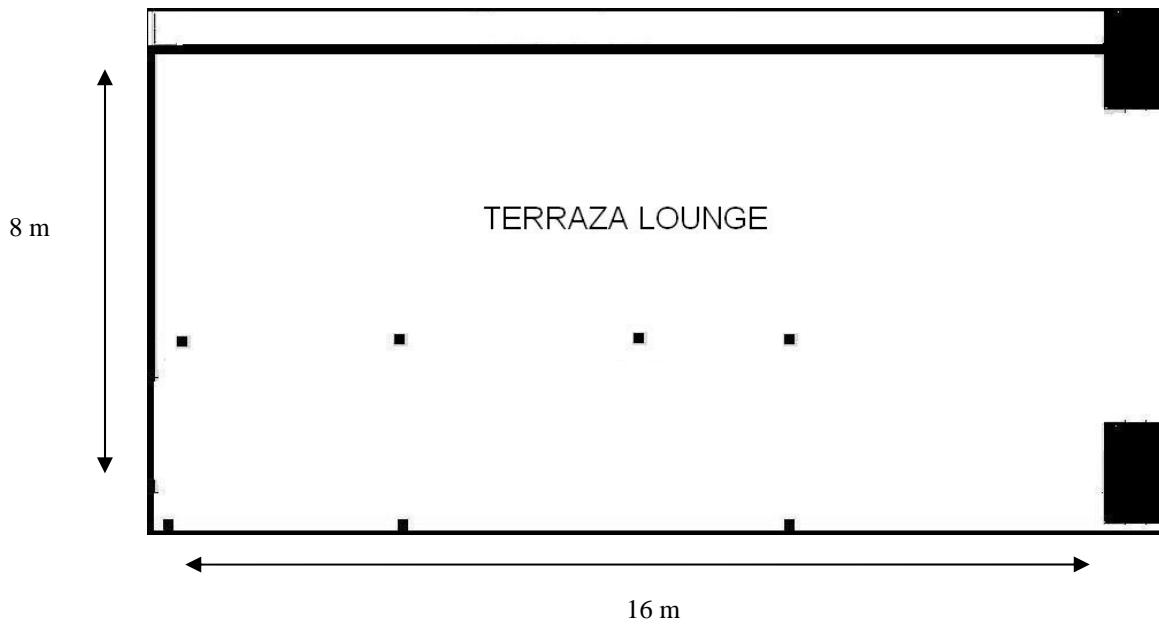

Villa Magna

Terraza Lounge

Planta Noble
Lobby Level

Luz Natural	Si	Montaje	
Natural Daylight	Si	Set up	
Columna	No	Imperial	-
Column	No	Boardroom	
Superficie sqm	115	Buffet	80
Surface sqf	1238	Buffet Rounds	
Altura sqm	-	Cabaret	-
Height sqf	-	Cabaret	
Largo x Ancho sqm	16 x 8	Cóctel	120
Length x Width sqf	52 x 26	Cocktail	
Cortina de Oscurecimiento	-	Escuela	-
Blackout	-	Classroom	
Climatización	-	Corona	-
Climate control	-	Hollow Square	
Internet Wifi & ISDN	Si	Banquete	100
Internet Wifi & ISDN	Yes	Rounds	
Nº Enchufe Electricidad	-	Teatro	-
Nº Electric plugs	-	Theatre	
Nº Enchufe Telefono	-	Forma de U	-
Nº Telephone plugs	-	U Shape