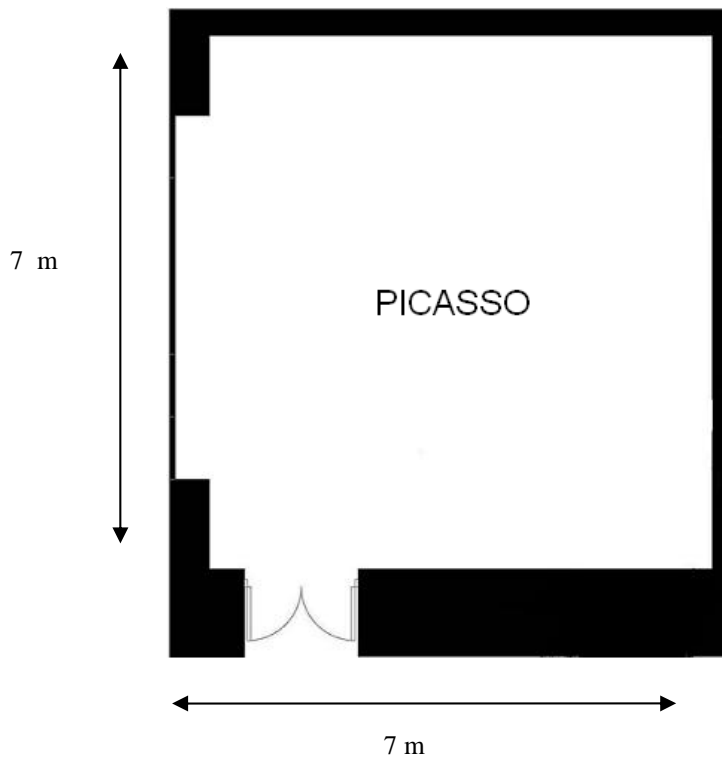

Villa Magna

Picasso

Planta -1
-1 Floor

Luz Natural	No	Montaje	
Natural Daylight	No	Set up	
Columna	No	Imperial	24
Columnn	No	Boardroom	
Superficie sqm	52	Buffet	24
Surface sqf	560	Buffet Rounds	
Altura sqm	3.30	Cabaret	24
Height sqf	10.83	Cabaret	
Largo x Ancho sqm	7 x 7	Cóctel	50
Length x Width sqf	23 x 23	Cocktail	
Cortina de Oscurecimiento	No	Escuela	32
Blackout	No	Classroom	
Climatización	Sí	Corona	24
Climate control	Yes	Hollow Square	
Internet Wifi & ISDN	Sí	Banquete	40
Internet Wifi & ISDN	Yes	Rounds	
Nº Enchufe Electricidad	12	Teatro	40
Nº Electric plugs		Theatre	
Nº Enchufe Telefono	4	Forma de U	20
Nº Telephone plugs		U Shape