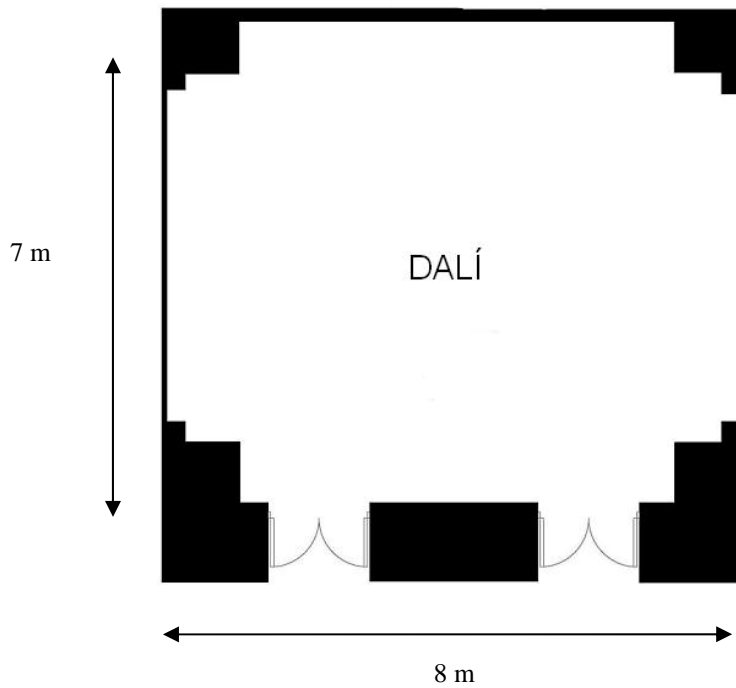

Villa Magna

Dalí

Planta -1 -1 Floor

Luz Natural	No	Montaje Set up	
Natural Daylight	No		
Columna	No	Imperial	24
Columnn	No	Boardroom	
Superficie sqm	60	Buffet	24
Surface sqf	646	Buffet Rounds	
Altura sqm	3.30	Cabaret	24
Height sqf	10.83	Cabaret	
Largo x Ancho sqm	8 x 7	Cóctel	50
Length x Width sqf	26 x 23	Cocktail	
Cortina de Oscurecimiento	No	Escuela	32
Blackout	No	Classroom	
Climatización	Sí	Corona	24
Climate control	Yes	Hollow Square	
Internet Wifi & ISDN	Sí	Banquete	40
Internet Wifi & ISDN	Yes	Rounds	
Nº Enchufe Electricidad	12	Teatro	40
Nº Electric plugs		Theatre	
Nº Enchufe Telefono	4	Forma de U	20
Nº Telephone plugs		U Shape