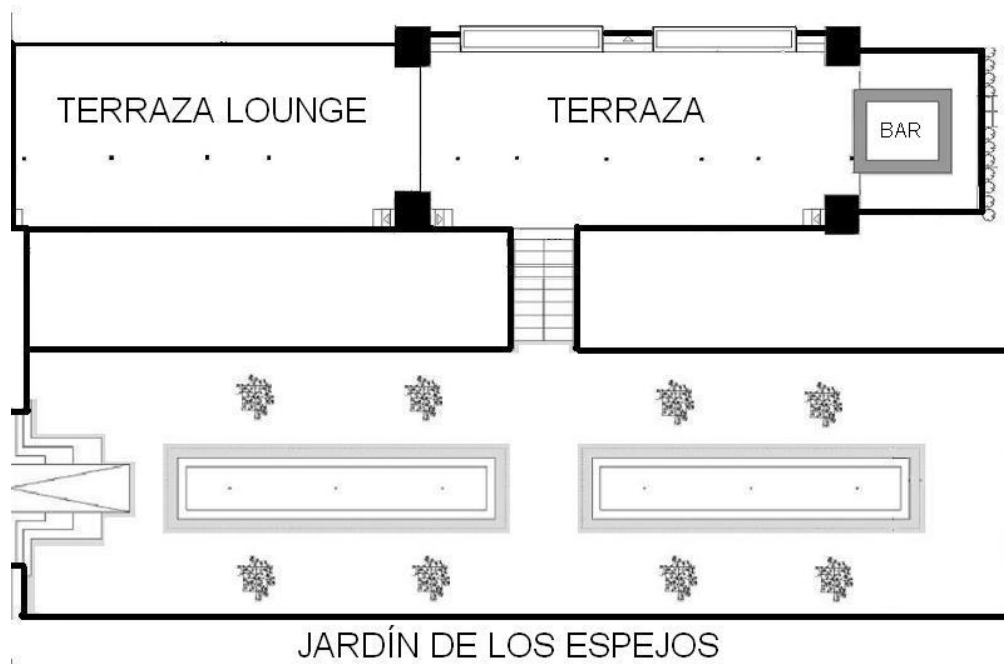

## Patio Magnum

Planta Noble  
Lobby Level

<b>Luz Natural</b>	<b>Si</b>	<b>Montaje</b>	
Natural Daylight	Si	Set up	
<b>Columna</b>	<b>No</b>	<b>Imperial</b>	-
Column	No	Boardroom	
<b>Superficie sqm</b>	170	<b>Buffet</b>	70
Surface sqf	1830	Buffet Rounds	
<b>Altura sqm</b>	-	<b>Cabaret</b>	-
Height sqf	-	Cabaret	
<b>Largo x Ancho sqm</b>	14 x 12	<b>Cóctel</b>	100
Length x Width sqf	46 x 40	Cocktail	
<b>Cortina de Oscurecimiento</b>	-	<b>Escuela</b>	-
Blackout	-	Classroom	
<b>Climatización</b>	-	<b>Corona</b>	-
Climate control	-	Hollow Square	
<b>Internet Wifi &amp; ISDN</b>	<b>Si</b>	<b>Banquete</b>	80
Internet Wifi & ISDN	Yes	Rounds	
<b>Nº Enchufe Electricidad</b>	-	<b>Teatro</b>	-
Nº Electric plugs	-	Theatre	
<b>Nº Enchufe Telefono</b>	-	<b>Forma de U</b>	-
Nº Telephone plugs	-	U Shape	

## Jardín Villa Magna

Planta Noble  
Lobby Level

<b>Luz Natural</b>	<b>Si</b>	<b>Montaje</b>	
Natural Daylight	Sí	Set up	
<b>Columna</b>	<b>No</b>	<b>Imperial</b>	-
Columnn	No	Boardroom	
<b>Superficie sqm</b>	-	<b>Buffet</b>	290
Surface sqf		Buffet Rounds	
<b>Altura sqm</b>	-	<b>Cabaret</b>	-
Height sqf	-	Cabaret	
<b>Largo x Ancho sqm</b>	-	<b>Cóctel</b>	500
Length x Width sqf	-	Cocktail	
<b>Cortina de Oscurecimiento</b>	-	<b>Escuela</b>	-
Blackout	-	Classroom	
<b>Climatización</b>	-	<b>Corona</b>	-
Climate control	-	Hollow Square	
<b>Internet Wifi &amp; ISDN</b>	<b>Sí</b>	<b>Banquete</b>	360
Internet Wifi & ISDN	Yes	Rounds	
<b>Nº Enchufe Electricidad</b>	-	<b>Teatro</b>	-
Nº Electric plugs	-	Theatre	
<b>Nº Enchufe Telefono</b>	-	<b>Forma de U</b>	-
Nº Telephone plugs	-	U Shape	