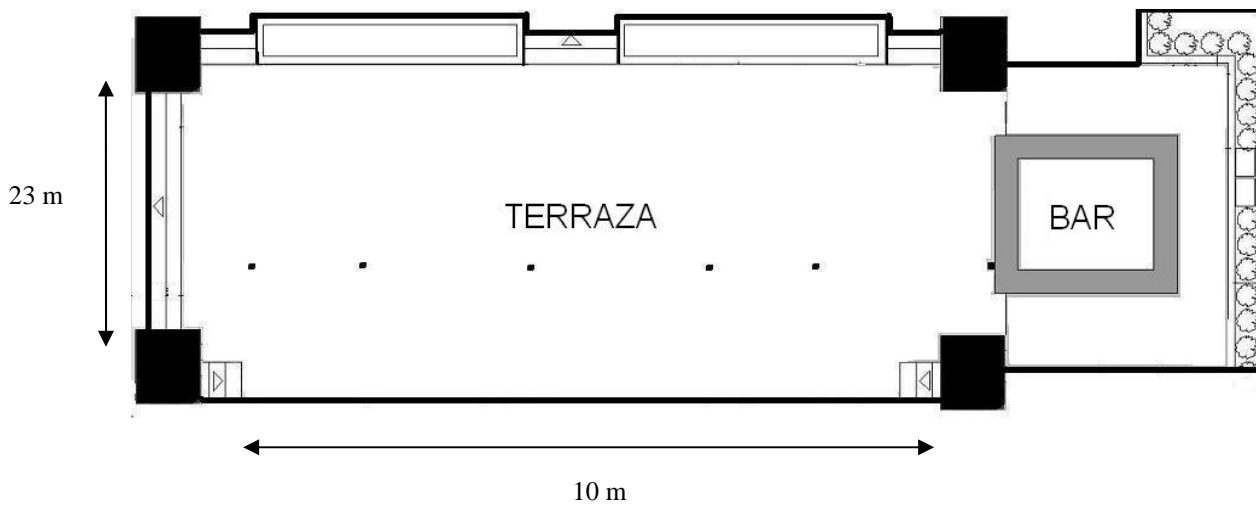

Villa Magna

Terraza

Planta Noble
Lobby Level

Luz Natural	Si	Montaje	
Natural Daylight	Sí	Set up	
Columna	No	Imperial	-
Column	No	Boardroom	
Superficie sqm	190	Buffet	70
Surface sqf	2045	Buffet Rounds	
Altura sqm	-	Cabaret	-
Height sqf	-	Cabaret	
Largo x Ancho sqm	23 x 10	Cóctel	130
Length x Width sqf	75 x 33	Cocktail	
Cortina de Oscurecimiento	-	Escuela	-
Blackout	-	Classroom	
Climatización	-	Corona	-
Climate control	-	Hollow Square	
Internet Wifi & ISDN	Si	Banquete	80
Internet Wifi & ISDN	Yes	Rounds	
Nº Enchufe Electricidad	-	Teatro	-
Nº Electric plugs	-	Theatre	
Nº Enchufe Telefono	-	Forma de U	-
Nº Telephone plugs	-	U Shape